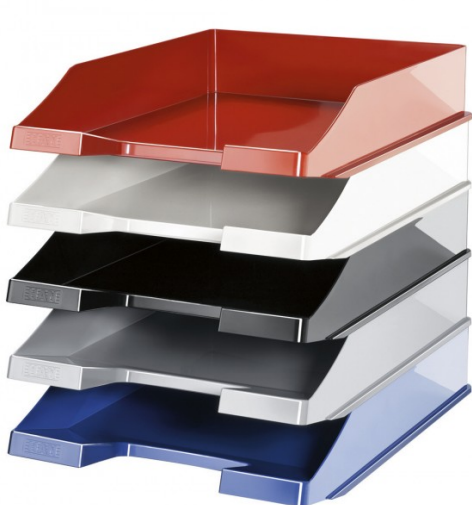

Szuflada na biurko Han Elegance

Kod towaru:

BIEPB4

Producent:

Dostępność:

24h

Cena netto:

10.12 zł

Cena brutto:

12.45 zł

- Element zestawu Elegance.
- Wykonana z trwałego polistyrenu.
- Powierzchnie o wysokim połysku.
- Specjalne miejsce na klipsy opisowe z etykietą.
- Możliwość ustawiania szufladek jedna na drugiej.
- Wymiary zewnętrzne: 348x255x65 mm.
- Wymiary wewnętrzne: 335x243x57 mm.