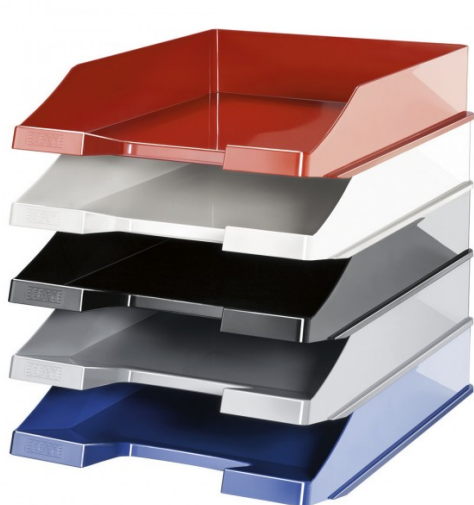

Szuflada na biurko Han Elegance

Kod towaru:

BIEPB4

Producent:

Dostępność:

24h

Cena netto:

9.38 zł

Cena brutto:

11.54 zł

- Element zestawu Elegance.
- Wykonana z trwałego polistyrenu.
- Powierzchnie o wysokim połysku.
- Specjalne miejsce na klipsy opisowe z etykietą.
- Możliwość ustawiania szufladek jedna na drugiej.
- Wymiary zewnętrzne: 348x255x65 mm.
- Wymiary wewnętrzne: 335x243x57 mm.