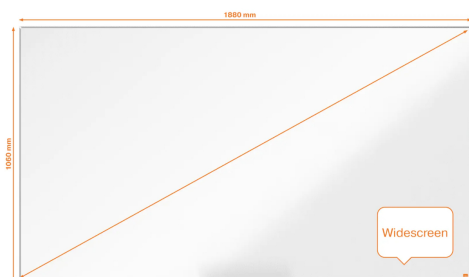

Tablica magnetyczna porcelanowa panoramiczna Nobo Impression Pro 85" 188x106cm

Kod towaru:

ESSTM1915252

Producent:

Dostępność:

24-48h

Cena netto:

2 123.66 zł

Cena brutto:

2 612.10 zł

Wielkoformatowa tablica ceramiczna panoramiczna – Twoje centrum dowodzenia 188x106 cm

Potrzebujesz maksymalnej przestrzeni do wizualizacji swoich pomysłów? Ceramiczna magnetyczna tablica w formacie panoramicznym 1880 x 1060 mm to największy wariant w naszej ofercie, stworzony z myślą o rozbudowanych projektach i kreatywnej pracy zespołowej. Dzięki nowoczesnej, ultra-wąskiej ramie, tablica oferuje niemal nieograniczoną powierzchnię do pisania, stając się profesjonalnym i eleganckim elementem wyposażenia każdego prestiżowego biura.

Parametr	Wartość
Wymiary	1880 x 1060 mm
Powierzchnia	Ceramiczna (emaliowana), magnetyczna
Format	Panoramiczny XXL
Rama	Nowoczesna, wąska (Slim Bezel)

Zastosowanie i korzyści

- **Sale strategiczne i konferencyjne:** Idealna do prowadzenia kluczowych prezentacji, sesji burzy mózgów oraz wizualizacji skomplikowanych procesów biznesowych.
- **Centra szkoleniowe i edukacja:** Ogromna przestrzeń pozwala na prowadzenie długich wykładów bez konieczności częstego ścierania tablicy, co ułatwia skupienie słuchaczy.
- **Zarządzanie wizualne:** Doskonała jako główna tablica ogłoszeń lub panel do planowania w systemach Agile, Scrum czy Kanban dla dużych zespołów.
- **Prestiż i design:** Panoramiczny format 16:9 oraz ukryte mocowania sprawiają, że tablica wygląda luksusowo i profesjonalnie w każdym oświetleniu.