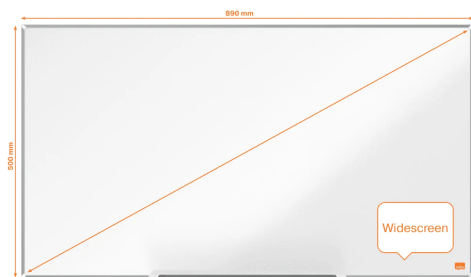

Tablica magnetyczna porcelanowa panoramiczna Nobo Impression Pro 40'' 89x50cm

Kod towaru:
Producent:

ESSTM1915249

Dostępność:
Cena netto:
Cena brutto:

24-48h
506.66 zł
623.19 zł

Ceramiczna tablica panoramiczna – elegancja i niezawodność w Twoim biurze

Ceramiczna magnetyczna tablica suchościerna w formacie panoramicznym to produkt klasy premium, zaprojektowany z myślą o najbardziej wymagających użytkownikach. Dzięki zastosowaniu nowoczesnej, wąskiej ramy, tablica oferuje maksymalną powierzchnię roboczą, zachowując jednocześnie lekki i stylowy wygląd. To idealne rozwiązanie do biur, sal konferencyjnych oraz domowych gabinetów, gdzie liczy się zarówno funkcjonalność, jak i estetyka.

Dlaczego warto wybrać tablicę ceramiczną 890 x 500 mm?

- **Powierzchnia ceramiczna najwyższej próby** – emaliowana powłoka ceramiczna jest niezwykle twarda i gładka, co zapewnia bezproblemowe ścieranie napisów bez pozostawiania "duchów" oraz wyjątkową odporność na zarysowania i środki chemiczne.
- **Format panoramiczny** – proporcje dopasowane do nowoczesnych przestrzeni pozwalają na lepszą organizację treści i naturalne planowanie w poziomie.
- **System montażu InvisMount™** – proces instalacji jest szybki i prosty, a co najważniejsze – elementy mocujące są całkowicie ukryte za tablicą, co gwarantuje nienaganny wygląd na ścianie.
- **Właściwości magnetyczne** – powierzchnia tablicy pozwala na stosowanie magnesów, dzięki czemu możesz ją wykorzystać jako tablicę ogłoszeń do przypinania ważnych dokumentów lub zdjęć.
- **Kompletny zestaw** – w pakiecie otrzymujesz stylową półkę na akcesoria, dzięki której Twoje markery i gąbka będą zawsze uporządkowane i pod ręką.

Specyfikacja techniczna

Parametr	Wartość
Wymiary	890 x 500 mm
Typ powierzchni	Ceramiczna (emaliowana)
Właściwości	Magnetyczna, suchościerna
Rama	Wąska (Slim bezel)
Gwarancja powierzchni	Dożywotnia (przy właściwym użytkowaniu)