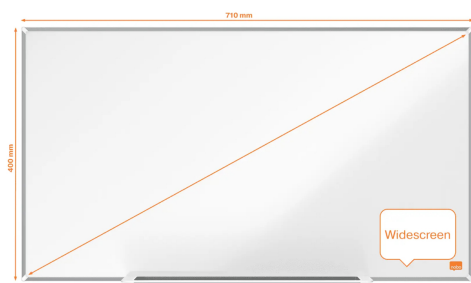

## Tablica magnetyczna porcelanowa panoramiczna Nobo Impression Pro 32" 71x40cm

Kod towaru:

ESSTM1915248

Producent:

Dostępność:

24-48h

Cena netto:

383.46 zł

## Panoramiczna tablica ceramiczna magnetyczna – nowoczesność i trwałość w formacie Slim

Podnieś standard swojego biura lub domowego gabinetu dzięki ceramicznej tablicy suchościarnej w formacie panoramicznym. To zaawansowane narzędzie do planowania i notowania łączy w sobie nowoczesny design z bezkompromisową jakością wykonania. Dzięki szerokiemu formatowi i minimalistycznej, wąskiej ramie, tablica oferuje maksymalną powierzchnię użytkową, idealnie wpisując się w nowoczesne wnętrza.

## Specyfikacja techniczna

Parametr	Wartość
Wymiary	710 x 400 mm
Rodzaj powierzchni	Ceramiczna, magnetyczna
System montażu	InvisaMount™ (ukryty)
Rama	Nowoczesna, wąska (Slim)