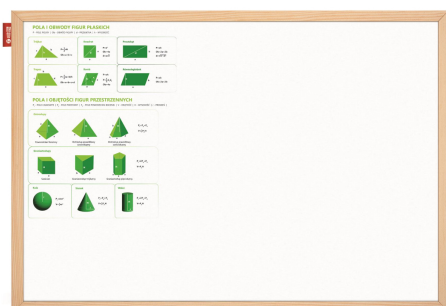

Tablica edukacyjna suchościeralno-magnetyczna Memobe 150x100m Figury Geometryczne

Kod towaru:

AMETM150100FG

Producent:

mEmObOaRdS

Dostępność:

24-48h

Cena netto:

532.68 zł

Cena brutto:

655.20 zł

Tablica edukacyjna MemoBe – Twoja pomoc naukowa w świecie geometrii

Nauka matematyki staje się prostsza i bardziej intuicyjna dzięki tablicy edukacyjnej MemoBe. To nie tylko powierzchnia do pisania, ale przede wszystkim profesjonalne narzędzie dydaktyczne, które gromadzi najważniejsze wzory geometryczne w jednym, zawsze widocznym miejscu, wspierając proces zapamiętywania i rozwiązywania zadań.

Dlaczego warto wybrać tablicę edukacyjną MemoBe?

- **Kompedium wiedzy pod ręką:** Kolorowy nadruk z tabelami pól, obwodów i objętości figur płaskich oraz przestrzennych eliminuje konieczność ciągłego zaglądania do podręcznika, co znacznie przyspiesza naukę.
- **Wszechstronność 3w1:** Połączenie powierzchni suchościeralnej i magnetycznej pozwala na jednoczesne pisanie markerami, rozwiązywanie zadań oraz przypinanie dodatkowych notatek czy pomocy naukowych za pomocą magnesów.
- **Ekologiczna i trwała oprawa:** Rama wykonana z naturalnego drewna sosnowego nie tylko zapewnia stabilność konstrukcji, ale również świetnie komponuje się z wystrojem nowoczesnych klas i pokoiów młodzieżowych.
- **Perfekcyjna czystość bez smug:** Bardzo dobra ścieralność powierzchni gwarantuje, że nawet po wielokrotnym zapisywaniu działań tablica pozostaje śnieżnobiała i gotowa do dalszej pracy.

Parametr	Specyfikacja techniczna

Rodzaj powierzchni	Suchościeralna-magnetyczna
Nadruk	Figury geometryczne (pola, obwody, objętości)
Materiał ramy	Naturalne drewno sosnowe
Montaż	Poziomy (elementy montażowe w zestawie)
Zastosowanie markerów	Suchościeralne oraz kredowe