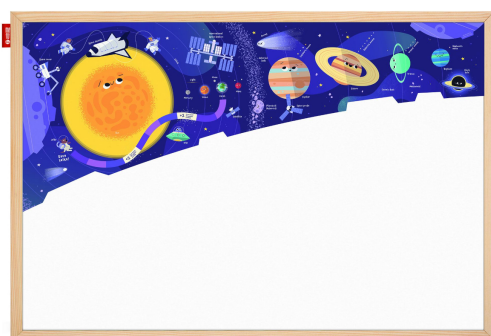

## Tablica edukacyjna suchościeralno-magnetyczna Memobe 150x100cm Kosmos PL

Kod towaru: AMETM150100KO  
Producent:

**mEmOboarDs**

Dostępność: 24-48h  
Cena netto: 655.50 zł  
Cena brutto: 806.27 zł

---

## Tablica edukacyjna MemoBe „Przygoda z Kosmosem” – Intergalaktyczna nauka i zabawa

Wyrusz w niesamowitą podróż poza granice Ziemi! Tablica edukacyjna MemoBe z serii **WHITEBOARDGAME: Space adventure!** to nie tylko powierzchnia do pisania, ale przede wszystkim fascynująca gra planszowa „Ratuj Łajkę”. Łącząc naukę o planetach z emocjonującą rywalizacją, tablica ta staje się centrum dowodzenia każdego małego odkrywcy. Idealna do szkół, przedszkoli oraz jako inspirujący element wystroju pokoju dziecięcego.

### Dlaczego warto wybrać tablicę Przygoda z Kosmosem?

- **Edukacyjna Gra „Ratuj Łajkę”:** Zestaw zawiera planszę z nadrukiem kosmosu, talię 24 kart z aż 72 pytaniami o wszechświecie oraz magnetyczne pionki w kształcie raket dla dwóch graczy.
- **Rozwój pasji i wiedzy:** Tablica stanowi znakomitą pomoc dydaktyczną podczas lekcji przyrody, otwierając umysł młodego człowieka na tajemnice świata i kosmosu.
- **Właściwości suchościeralno-magnetyczne:** Wysokiej jakości stal lakierowana pozwala na notowanie markerami oraz przypinanie rysunków czy plakatów za pomocą magnesów.
- **Solidna konstrukcja:** Rama z naturalnego drewna sosnowego oraz usztywnienie z pilśni gwarantują trwałość i bezpieczeństwo użytkowania potwierdzone certyfikatem.

**Wskazówka:** Gra „Ratuj Łajkę” to doskonały sposób na integrację grupy. Magnetyczne pionki w kształcie rakiet pozwalają na prowadzenie rozgrywki nawet wtedy, gdy tablica jest zamontowana pionowo na ścianie – elementy gry pozostaną na swoim miejscu.