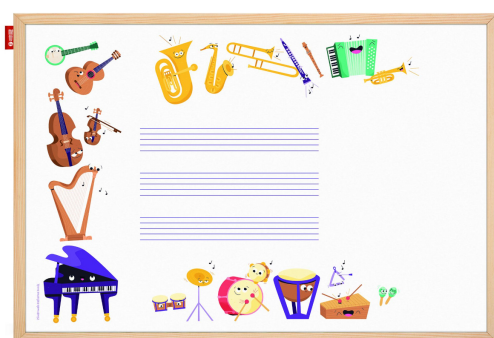

Tablica edukacyjna suchościeralno-magnetyczna Memobe 90x60cm Wesołe Instrumenty

Kod towaru:

AMETM906002MU

Producent:

mEmObOaRdS

Dostępność:

24-48h

Cena netto:

178.02 zł

Cena brutto:

218.96 zł

Tablica edukacyjna MemoBe „Przygoda z Muzyką i Wesołymi Instrumentami” – Odkryj w dziecku wirtuoza

Wprowadź swoje dziecko w magiczny świat dźwięków z tablicą edukacyjną MemoBe z serii **WHITEBOARDGAME: Music adventure!**. Ten wyjątkowy model to nie tylko klasyczna tablica magnetyczna, ale kompleksowe narzędzie dydaktyczne, które uczy rozpoznawania instrumentów i zapisu nutowego poprzez radosną zabawę. Dzięki kolorowym grafikom wesołych instrumentów dętych, strunowych i perkusyjnych, nauka teorii muzyki staje się intuicyjna i niezwykle przyjemna.

Dlaczego warto wybrać tablicę Przygoda z Instrumentami?

- **Interaktywna nauka muzyki (School Boards but Fun!):** Na powierzchni tablicy znajduje się nadruk pięciolinii oraz trzech grup instrumentów. Dzieci mogą uczyć się zapisu nutowego, identyfikować brzmienia i przyporządkowywać instrumenty do odpowiednich rodzin, co rozwija ich słuch i wiedzę muzyczną.
- **Wszechstronna powierzchnia:** Białe, wolne pole pozwala na zapisywanie słów piosenek, tworzenie notatek czy rysunków. Właściwości magnetyczne umożliwiają ekspozycję prac plastycznych lub dodatkowych materiałów edukacyjnych za pomocą magnesów.
- **Wysoka jakość wykonania:** Powierzchnia ze stali lakierowanej zapewnia doskonałą widoczność treści i perfekcyjną ścieralność markera bez smug. Rama z naturalnego drewna sosnowego gwarantuje stabilność i szlachetny wygląd.
- **Rozwój kreatywności i relacji:** Zajęcia zespołowe przy tablicy otwierają umysł dziecka, pomagają w