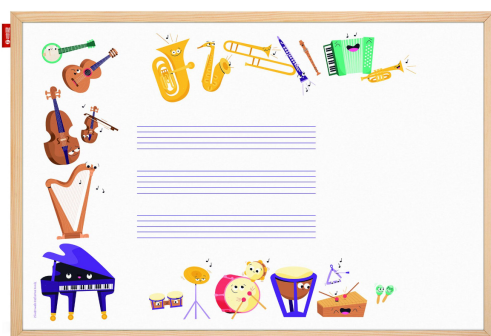

Tablica edukacyjna suchościeralno-magnetyczna Memobe 60x40cm Wesołe Instrumenty

Kod towaru:

AMETM604002MU

Producent:

mEmObOaRdS

Dostępność:

24-48h

Cena netto:

95.22 zł

Cena brutto:

117.12 zł

Tablica edukacyjna MemoBe „Przygoda z Muzyką i Wesołymi Instrumentami” – Odkryj w dziecku wirtuoza

Wprowadź swoje dziecko w magiczny świat dźwięków z tablicą edukacyjną MemoBe z serii **WHITEBOARDGAME: Music adventure!**. Ten wyjątkowy model to nie tylko klasyczna tablica magnetyczna, ale kompleksowe narzędzie dydaktyczne, które uczy rozpoznawania instrumentów i zapisu nutowego poprzez radosną zabawę. Dzięki kolorowym grafikom wesołych instrumentów dętych, strunowych i perkusyjnych, nauka teorii muzyki staje się intuicyjna i niezwykle przyjemna.

Dlaczego warto wybrać tablicę Przygoda z Instrumentami?

- **Interaktywna nauka muzyki (School Boards but Fun!):** Na powierzchni tablicy znajduje się nadruk pięciolinii oraz trzech grup instrumentów. Dzieci mogą uczyć się zapisu nutowego, identyfikować brzmienia i przyporządkowywać instrumenty do odpowiednich rodzin, co rozwija ich słuch i wiedzę muzyczną.
- **Wszechstronna powierzchnia:** Białe, wolne pole pozwala na zapisywanie słów piosenek, tworzenie notatek czy rysunków. Właściwości magnetyczne umożliwiają ekspozycję prac plastycznych lub dodatkowych materiałów edukacyjnych za pomocą magnesów.
- **Wysoka jakość wykonania:** Powierzchnia ze stali lakierowanej zapewnia doskonałą widoczność treści i perfekcyjną ścieralność markera bez smug. Rama z naturalnego drewna sosnowego gwarantuje stabilność i szlachetny wygląd.
- **Rozwój kreatywności i relacji:** Zajęcia zespołowe przy tablicy otwierają umysł dziecka, pomagają w