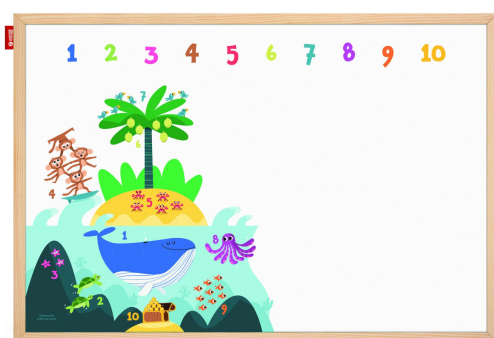

Tablica edukacyjna suchościeralno-magnetyczna Memobe 200x100cm Cyferki

Kod towaru:

AMETM200100CY

Producent:

mEmObOaRdS

Dostępność:

24-48h

Cena netto:

688.62 zł

Cena brutto:

847.00 zł

Tablica edukacyjna MemoBe „Przygoda z Cyferkami” – Odkryj fascynujący świat liczb

Zmień pierwsze kroki w świecie matematyki w niezapomnianą morską i lądową podróż! Tablica edukacyjna MemoBe z serii **WHITEBOARDGAME: Numbers adventure!** to innowacyjne narzędzie, które łączy naukę liczenia z kreatywną zabawą. Kolorowy nadruk cyferek od 1 do 10 w towarzystwie radosnych zwierzątek i rybek pomaga dzieciom w wizualizacji liczb, rozwijając umiejętność przeliczania i kojarzenia faktów. To idealne wyposażenie dla przedszkoli, szkół oraz domowych kącików nauki.

Dlaczego warto wybrać tablicę Przygoda z Cyferkami?

- **Interaktywna metoda nauki (School Boards but Fun!):** Zabawa polega na odnajdywaniu zwierzątek przypisanych do danej cyfry, ich przeliczaniu, a następnie samodzielnym zapisywaniu liczb i rysowaniu obiektów na białej powierzchni. To angażuje dziecko i utrwala wiedzę poprzez działanie.
- **Właściwości suchościeralno-magnetyczne:** Wysokiej jakości stalowa powierzchnia pozwala na wielokrotne pisanie markerami oraz mocowanie dodatkowych obrazków lub prac dziecka za pomocą magnesów.
- **Naturalna rama sosnowa:** Solidna oprawa z drewna sosnowego zapewnia tablicy trwałość oraz klasyczny wygląd, który doskonale wpisuje się w wystrój sal lekcyjnych i przytulnych pokojów dziecięcych.
- **Wsparcie rozwoju i kreatywności:** Przygoda z cyferkami uczy logicznego myślenia, pomaga przełamywać słabości w nauce matematyki i buduje pewność siebie poprzez twórcze poznawanie świata.
- **Gwarancja bezpieczeństwa:** Produkt spełnia surowe wymagania normy PN-EN 14434:2010 i posiada znak B