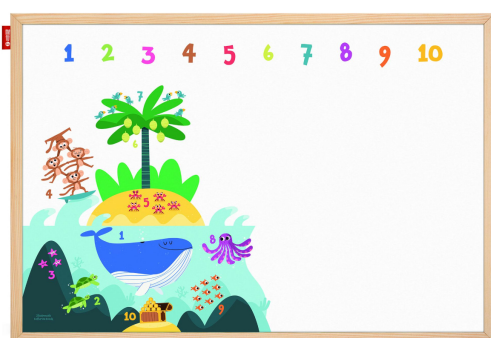

Tablica edukacyjna suchościeralno-magnetyczna Memobe 60x40cm Cyferki

Kod towaru:
Producent:

AMETM6040CY

mEmObOaRdS

Dostępność:
Cena netto:
Cena brutto:

24-48h
95.22 zł
117.12 zł

Tablica edukacyjna MemoBe „Przygoda z Cyferkami” – Odkryj fascynujący świat liczb

Zmień pierwsze kroki w świecie matematyki w niezapomnianą morską i lądową podróż! Tablica edukacyjna MemoBe z serii **WHITEBOARDGAME: Numbers adventure!** to innowacyjne narzędzie, które łączy naukę liczenia z kreatywną zabawą. Kolorowy nadruk cyferek od 1 do 10 w towarzystwie radosnych zwierzątek i rybek pomaga dzieciom w wizualizacji liczb, rozwijając umiejętność przeliczania i kojarzenia faktów. To idealne wyposażenie dla przedszkoli, szkół oraz domowych kącików nauki.

Dlaczego warto wybrać tablicę Przygoda z Cyferkami?

- **Interaktywna metoda nauki (School Boards but Fun!):** Zabawa polega na odnajdywaniu zwierzątek przypisanych do danej cyfry, ich przeliczaniu, a następnie samodzielnym zapisywaniu liczb i rysowaniu obiektów na białej powierzchni. To angażuje dziecko i utrwala wiedzę poprzez działanie.
- **Właściwości suchościeralno-magnetyczne:** Wysokiej jakości stalowa powierzchnia pozwala na wielokrotne pisanie markerami oraz mocowanie dodatkowych obrazków lub prac dziecka za pomocą magnesów.
- **Naturalna rama sosnowa:** Solidna oprawa z drewna sosnowego zapewnia tablicy trwałość oraz klasyczny wygląd, który doskonale wpisuje się w wystrój sal lekcyjnych i przytulnych pokojów dziecięcych.
- **Wsparcie rozwoju i kreatywności:** Przygoda z cyferkami uczy logicznego myślenia, pomaga przełamywać słabości w nauce matematyki i buduje pewność siebie poprzez twórcze poznawanie świata.
- **Gwarancja bezpieczeństwa:** Produkt spełnia surowe wymagania normy PN-EN 14434:2010 i posiada znak B