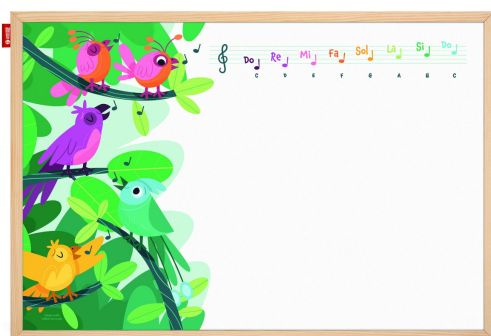

Tablica edukacyjna suchościeralno-magnetyczna Memobe 200x100cm Wesołe Nutki z Ptaszkami

Kod towaru:

AMETM200100MU

Producent:

mEmObOaRdS

Dostępność:

24-48h

Cena netto:

688.62 zł

Cena brutto:

847.00 zł

Tablica edukacyjna MemoBe „Przygoda z Muzyką” – Rozśpiewany start w świat nauki

Zmień naukę w fascynującą podróż po świecie dźwięków! Tablica edukacyjna MemoBe z serii **WHITEBOARDGAME: Music adventure!** to unikalne połączenie tradycyjnej tablicy magnetycznej z interaktywną grą wizualną. Kolorowy nadruk gamy solmizacyjnej w towarzystwie śpiewających ptaszków pomaga dzieciom zrozumieć skalę muzyczną i rozpoznawać poszczególne tony. To idealny wybór dla przedszkoli, szkół podstawowych oraz do domowego pokoju zabaw, gdzie edukacja spotyka się z czystą radością.

Dlaczego warto wybrać tablicę Przygoda z Muzyką?

- **Edukacja przez zabawę (School Boards but Fun!):** Kolorowy zespół ptaszków ułatwia zapamiętywanie dźwięków gamy. Dziecko może naśladować ulubionego bohatera, śpiewając kolejne stopnie skali, co rozwija słuch muzyczny i pewność siebie.
- **Podwójne właściwości:** Powierzchnia wykonana z wysokiej jakości stali lakierowanej pozwala na pisanie markerami suchościeralnymi (np. dorysowywanie nut) oraz przypinanie dodatkowych pomocy dydaktycznych za pomocą magnesów.
- **Naturalna oprawa:** Rama z naturalnego drewna sosnowego nadaje tablicy klasyczny wygląd, który idealnie pasuje do nowoczesnych sal lekcyjnych oraz przytulnych pokoi dziecięcych.
- **Wysoka jakość i trwałość:** Sztwywność konstrukcji zapewnia wypełnienie z pilśni, a powierzchnia stalowa gwarantuje doskonałą czytelność i ścieralność markera bez pozostawiania smug.

Wskazówka: Tablica "Przygoda z Muzyką" to hit w klasach nauczania początkowego. Dzięki magnetycznej powierzchni, dzieci mogą "przypinać" własne nutki do linii melodycznych stworzonych przez ptaszki. To nie tylko tablica, to scena dla małych artystów!