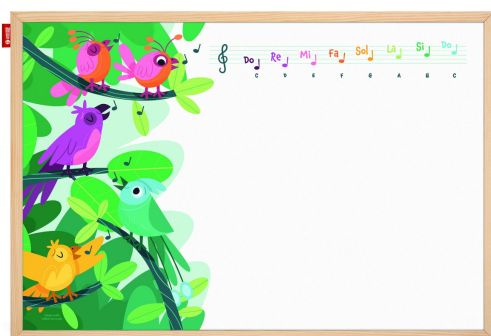

Tablica edukacyjna suchościeralno-magnetyczna Memobe 60x40cm Wesołe Nutki z Ptaszkami

Kod towaru:

AMETM6040MU

Producent:

mEmObOaRdS

Dostępność:

24-48h

Cena netto:

95.22 zł

Cena brutto:

117.12 zł

Tablica edukacyjna MemoBe „Przygoda z Muzyką” – Rozśpiewany start w świat nauki

Zmień naukę w fascynującą podróż po świecie dźwięków! Tablica edukacyjna MemoBe z serii **WHITEBOARDGAME: Music adventure!** to unikalne połączenie tradycyjnej tablicy magnetycznej z interaktywną grą wizualną. Kolorowy nadruk gamy solmizacyjnej w towarzystwie śpiewających ptaszków pomaga dzieciom zrozumieć skalę muzyczną i rozpoznawać poszczególne tony. To idealny wybór dla przedszkoli, szkół podstawowych oraz do domowego pokoju zabaw, gdzie edukacja spotyka się z czystą radością.

Dlaczego warto wybrać tablicę Przygoda z Muzyką?

- **Edukacja przez zabawę (School Boards but Fun!):** Kolorowy zespół ptaszków ułatwia zapamiętywanie dźwięków gamy. Dziecko może naśladować ulubionego bohatera, śpiewając kolejne stopnie skali, co rozwija słuch muzyczny i pewność siebie.
- **Podwójne właściwości:** Powierzchnia wykonana z wysokiej jakości stali lakierowanej pozwala na pisanie markerami suchościeralnymi (np. dorysowywanie nut) oraz przypinanie dodatkowych pomocy dydaktycznych za pomocą magnesów.
- **Naturalna oprawa:** Rama z naturalnego drewna sosnowego nadaje tablicy klasyczny wygląd, który idealnie pasuje do nowoczesnych sal lekcyjnych oraz przytulnych pokoi dziecięcych.
- **Wysoka jakość i trwałość:** Sztwywność konstrukcji zapewnia wypełnienie z pilśni, a powierzchnia stalowa gwarantuje doskonałą czytelność i ścieralność markera bez pozostawiania smug.

Wskazówka: Tablica "Przygoda z Muzyką" to hit w klasach nauczania początkowego. Dzięki magnetycznej powierzchni, dzieci mogą "przypinać" własne nutki do linii melodycznych stworzonych przez ptaszki. To nie tylko tablica, to scena dla małych artystów!