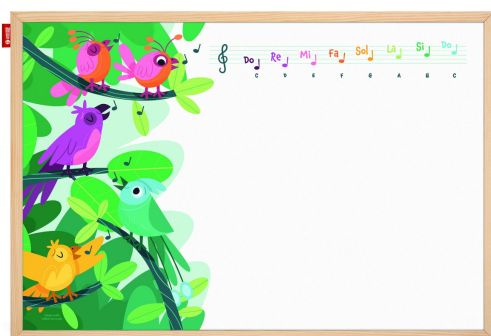

Tablica edukacyjna suchościeralno-magnetyczna Memobe 90x60cm Wesołe Nutki z Ptaszkami

Kod towaru:

AMETM9060MU1

Producent:

mEmObOaRdS

Dostępność:

24-48h

Cena netto:

178.02 zł

Cena brutto:

218.96 zł

Tablica edukacyjna MemoBe „Przygoda z Muzyką” – Rozśpiewany start w świat nauki

Zmień naukę w fascynującą podróż po świecie dźwięków! Tablica edukacyjna MemoBe z serii **WHITEBOARDGAME: Music adventure!** to unikalne połączenie tradycyjnej tablicy magnetycznej z interaktywną grą wizualną. Kolorowy nadruk gamy solmizacyjnej w towarzystwie śpiewających ptaszków pomaga dzieciom zrozumieć skalę muzyczną i rozpoznawać poszczególne tony. To idealny wybór dla przedszkoli, szkół podstawowych oraz do domowego pokoju zabaw, gdzie edukacja spotyka się z czystą radością.

Dlaczego warto wybrać tablicę Przygoda z Muzyką?

- **Edukacja przez zabawę (School Boards but Fun!):** Kolorowy zespół ptaszków ułatwia zapamiętywanie dźwięków gamy. Dziecko może naśladować ulubionego bohatera, śpiewając kolejne stopnie skali, co rozwija słuch muzyczny i pewność siebie.
- **Podwójne właściwości:** Powierzchnia wykonana z wysokiej jakości stali lakierowanej pozwala na pisanie markerami suchościeralnymi (np. dorysowywanie nut) oraz przypinanie dodatkowych pomocy dydaktycznych za pomocą magnesów.
- **Naturalna oprawa:** Rama z naturalnego drewna sosnowego nadaje tablicy klasyczny wygląd, który idealnie pasuje do nowoczesnych sal lekcyjnych oraz przytulnych pokoi dziecięcych.
- **Wysoka jakość i trwałość:** Sztwywność konstrukcji zapewnia wypełnienie z pilśni, a powierzchnia stalowa gwarantuje doskonałą czytelność i ścieralność markera bez pozostawiania smug.

Wskazówka: Tablica "Przygoda z Muzyką" to hit w klasach nauczania początkowego. Dzięki magnetycznej powierzchni, dzieci mogą "przypinać" własne nutki do linii melodycznych stworzonych przez ptaszki. To nie tylko tablica, to scena dla małych artystów!