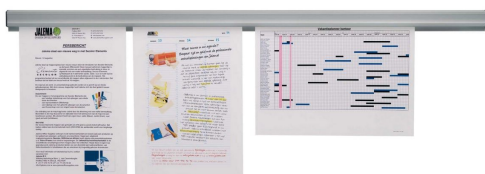

Dostępność:
Cena netto:
Cena brutto:

24-48h
348.14 zł
428.21 zł

Szyna aluminiowa Jalema Grip – elegancki i bezinwazyjny system prezentacji

Szyna Jalema Grip to rozwiązanie klasy premium dla każdego, kto ceni porządek i nowoczesny design w przestrzeni informacyjnej. Wykonana z wysokiej jakości aluminium, pozwala na błyskawiczne eksponowanie ogłoszeń, notatek, projektów czy zdjęć dowolnego formatu. Dzięki zastosowaniu inteligentnego mechanizmu rolkowego, Twoje dokumenty pozostają nienaruszone – zapomnij o dziurawieniu kartek pinezkami czy śladach po taśmie klejącej.

Dlaczego warto wybrać szynę Jalema Grip?

- **Innowacyjny system rolkowy:** Wewnątrz aluminiowej obudowy znajdują się precyzyjne rolki z tworzywa sztucznego. Pod wpływem grawitacji zaciskają się one na włożonym arkuszu, pewnie go trzymając, a jednocześnie pozwalając na wyjęcie dokumentu jednym ruchem bez ryzyka rozdarcia.
- **Uniwersalny montaż:** Szyna jest dostarczana w komplecie z dwoma zestawami montażowymi: śrubami (dla trwałych instalacji na ścianach) oraz mocną taśmą samoprzylepną (idealną do gładkich powierzchni, mebli czy szkła).
- **Nieograniczona rozbudowa:** Konstrukcja szyny umożliwia łączenie wielu modułów Jalema Grip obok siebie. Możesz stworzyć spójną linię informacyjną o dowolnej długości, dopasowaną do Twojego biura lub korytarza.
- **Trwałość i estetyka:** Aluminiowy profil jest odporny na wstrząsy i zarysowania. Końcówki szyny wykończono eleganckimi czarnymi zaślepkami, które podkreślają jej nowoczesny, biznesowy charakter.
- **Ergonomia i wygoda:** Smukła budowa sprawia, że szyna idealnie przylega do ściany, a wymiana prezentowanych treści jest szybsza i wygodniejsza niż w przypadku tradycyjnych tablic korkowych.