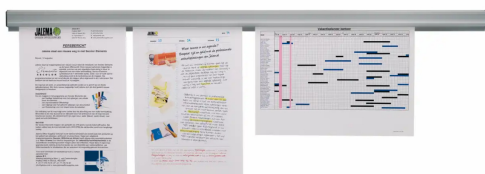

Szyna prezentacyjna magnetyczna Djois Grip 90cm

Kod towaru:
Producent:

AMERA1605933

tarifold
Easy to see, to file, to find

Dostępność:
Cena netto:
Cena brutto:

24-48h
311.24 zł
382.83 zł

Szyna magnetyczna Grip – elegancki i błyskawiczny system prezentacji treści

Aluminiowa szyna Grip o długości 34 cm to profesjonalne rozwiązanie dla miejsc, w których informacja musi być zawsze widoczna i łatwo wymienialna. Dzięki zastosowaniu innowacyjnego mechanizmu rolkowego, zawieszanie dokumentów, ogłoszeń czy notatek odbywa się bez użycia pinezek, magnesów punktowych czy taśmy klejącej – wystarczy wsunąć kartkę od dołu.

Dlaczego warto wybrać szynę Grip?

- **Intuicyjny mechanizm rolkowy:** Rolki z tworzywa sztucznego wewnątrz szyny pewnie trzymają papier dowolnej wielkości, nie uszkadzając jego powierzchni i pozwalając na wyjęcie dokumentu jednym ruchem.
- **Bezinwazyjny montaż magnetyczny:** Szyna dostarczana jest w zestawie z magnesami, co pozwala na natychmiastowe zamocowanie jej do metalowych szaf, regałów, tablic suchościernych czy obudów maszyn.
- **Modułowa konstrukcja:** Estetyczne czarne zaślepki na końcach pozwalają na precyzyjne łączenie wielu uchwytów obok siebie, tworząc nieograniczone pasy informacyjne dopasowane do szerokości Twojej ściany lub tablicy.
- **Trwałość i estetyka:** Wykonanie z odpornego na wstrząsy aluminium gwarantuje wieloletnią eksploatację nawet w wymagających warunkach warsztatowych czy produkcyjnych.
- **Uniwersalny design:** Srebrny profil w połączeniu z czarnym wykończeniem nadaje szynie nowoczesny, biurowy wygląd, który pasuje do każdego wnętrza.

Specyfikacja techniczna

Parametr	Szczegóły
Długość	34 cm
Materiał	Aluminium + rolki z tworzywa
Rodzaj montażu	Magnetyczny (magnesy w zestawie)
Przeznaczenie	Dokumenty, notatki, ogłoszenia dowolnego formatu
Wykończenie	Czarne zaślepki boczne, odporność na wstrząsy