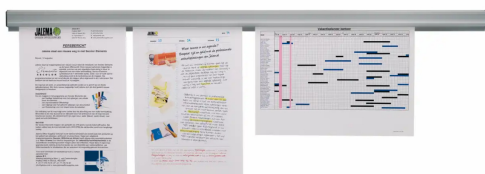

Szyna prezentacyjna magnetyczna Djois Grip 34cm

Kod towaru:
Producent:

AMERA1605333

tarifold
Easy to see, to file, to find

Dostępność:
Cena netto:
Cena brutto:

24-48h
169.48 zł
208.46 zł

Szyna magnetyczna Grip – elegancki i błyskawiczny system prezentacji treści

Aluminiowa szyna Grip o długości 34 cm to profesjonalne rozwiązanie dla miejsc, w których informacja musi być zawsze widoczna i łatwo wymienialna. Dzięki zastosowaniu innowacyjnego mechanizmu rolkowego, zawieszanie dokumentów, ogłoszeń czy notatek odbywa się bez użycia pinezek, magnesów punktowych czy taśmy klejącej – wystarczy wsunąć kartkę od dołu.

Dlaczego warto wybrać szynę Grip?

- **Intuicyjny mechanizm rolkowy:** Rolki z tworzywa sztucznego wewnątrz szyny pewnie trzymają papier dowolnej wielkości, nie uszkadzając jego powierzchni i pozwalając na wyjęcie dokumentu jednym ruchem.
- **Bezinwazyjny montaż magnetyczny:** Szyna dostarczana jest w zestawie z magnesami, co pozwala na natychmiastowe zamocowanie jej do metalowych szaf, regałów, tablic suchościernych czy obudów maszyn.
- **Modułowa konstrukcja:** Estetyczne czarne zaślepki na końcach pozwalają na precyzyjne łączenie wielu uchwytów obok siebie, tworząc nieograniczone pasy informacyjne dopasowane do szerokości Twojej ściany lub tablicy.
- **Trwałość i estetyka:** Wykonanie z odpornego na wstrząsy aluminium gwarantuje wieloletnią eksploatację nawet w wymagających warunkach warsztatowych czy produkcyjnych.
- **Uniwersalny design:** Srebrny profil w połączeniu z czarnym wykończeniem nadaje szynie nowoczesny, biurowy wygląd, który pasuje do każdego wnętrza.

Specyfikacja techniczna

Parametr	Szczegóły
Długość	34 cm
Materiał	Aluminium + rolki z tworzywa
Rodzaj montażu	Magnetyczny (magnesy w zestawie)
Przeznaczenie	Dokumenty, notatki, ogłoszenia dowolnego formatu
Wykończenie	Czarne zaślepki boczne, odporność na wstrząsy