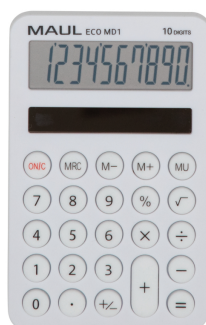

## Kalkulator kieszonkowy Eco MD 1 Maul biały

Kod towaru:

AMEKA7275002

Producent:

**MAUL**

Dostępność:

24-48h

Cena netto:

## Kalkulator MAUL ECO MD1 – elegancja i ekologia w kolorze czystej bieli

Kalkulator MAUL ECO MD1 to idealne rozwiązanie dla osób poszukujących estetycznych akcesoriów biurowych, które powstają w zgodzie z naturą. Ten śnieżnobiały, 10-pozycyjny kalkulator łączy nowoczesny, minimalistyczny design z rygorystycznymi standardami ekologicznymi, co potwierdza prestiżowy certyfikat Blue Angel.

### Specyfikacja techniczna

Parametr	Szczegóły
Wyświetlacz	10-pozycyjny LCD
Kolor	Biały
Zasilanie	Wyłącznie słoneczne (brak baterii)
Funkcje	Pierwiastki, %, zmiana znaku, pamięć (3 przyciski)
Certyfikaty / Gwarancja	Blue Angel / 5 lat
Ekologia	60% recykling plastiku, opakowanie Zero Plastic