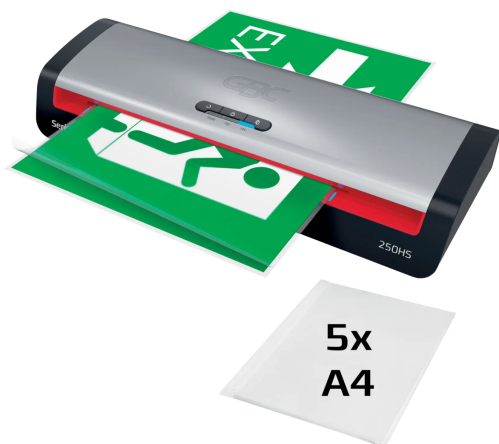

Promocja

Laminator GBC 250HS Office A3

Kod towaru:

ESSLA4410071EU

Producent:

Dostępność:

24-48h

Cena netto:

508.10 zł

Cena brutto:

624.96 zł

- Krótki czas nagrzewania, gotowość do użycia w ciągu zaledwie 1 minuty.
- Przeznaczony do laminowania foliami o grubości od 75 do 125 mikronów. Laminuje materiały w formatach od dowodu osobistego do A3.
- Laminatory GBC High-Speed (HS) skracają czas laminacji o 30% przy stosowaniu folii do laminacji GBC HighSpeed.
- Laminuje dokument A4 (75 mic) w zaledwie 36 sekund.
- W ciągu 10 minut zalaminuje 16 kartek w formacie A4.
- Diody SMART informują o stanie urządzenia: świecą na czerwono podczas nagrzewania urządzenia oraz zmieniają kolor na niebieski, który wraz z sygnałem dźwiękowym informuje o gotowości do użycia.
- Diody SMART pełniące funkcję przewodnic zapewniają prawidłowe wyrównanie folii, co zapobiega zacięciom.
- Panel sterowania posiada również przycisk cofania zapobiegający zacięciom, który ułatwia usuwanie źle podanych folii.
- Sprzedawany wraz z pakietem startowym, zawierającym 5 folii do laminacji w formacie A4 (grubość 75

mikronów).

- Ogranicza zużycie energii dzięki funkcji automatycznego wyłączenia po 15 minutach.
- Niski poziom hałasu <50DbA ogranicza rozpraszanie uwagi.
- Aby uzyskać najlepsze rezultaty, używaj folii do laminacji GBC. Posiada certyfikat CE, TUV/GS.