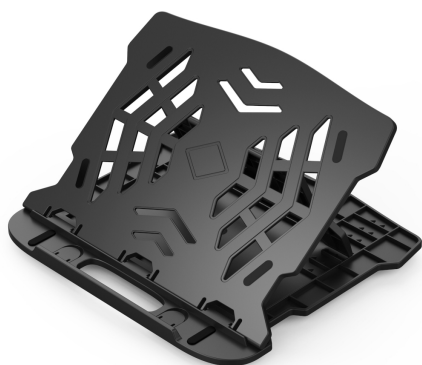

## Podstawa pod laptopa Q-Connect 25,5x1,8x28cm

Kod towaru:

PBSPD14469

Producent:

Dostępność:

24-48h

Cena netto:

52.98 zł

Cena brutto:

65.17 zł

- Lekka, plastikowa podstawka na laptopa - do 15 cali
- Regulowany kąt nachylenia - 7 pozycji
- Praktyczne rozwiązanie podnoszące komfort pracy na laptopie
- Zapobiega bólom karku i szyi wywołanym pracą przy laptopie
- Przeznaczona dla osób pracujących długo przed laptopem
- Dobra wentylacja zapobiega przegrzewaniu się komputera
- Wymiary: 25,5 x 1,8 x 28 cm
- Waga: 0,46 kg
- Kolor: czarny