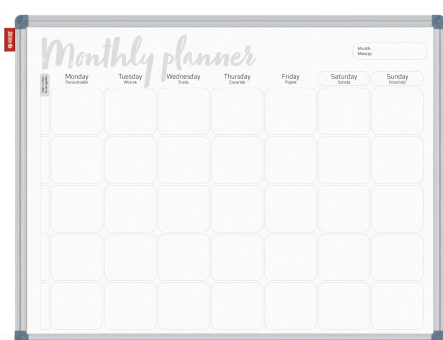

Planer suchościernalny miesięczny 120x90cm Memobe Classic

Kod towaru:

AMEPN76404

Producent:

mEmObOaRdS

Dostępność:

2-3 dni

Cena netto:

408.48 zł

Cena brutto:

502.43 zł

- Tablica planer MemoBe
- Tablica z powierzchnią suchościernalno-magnetyczną z nadrukowanym terminarzem do planowania zadań miesięcznych
- Właściwości suchościernalne pozwalają na pisanie po powierzchni tablicy markerami suchościernalnymi lub kredowymi
- Natomiast właściwości magnetyczne dają możliwość umieszczania na tablicy rysunków, plakatów i ogłoszeń za pomocą magnesów
- Powierzchnia tablicy wykonana jest z wysokiej jakości stali lakierowanej w kolorze białym
- Trwały nieścieralny nadruk w językach polskim i angielskim wykonany jest w kolorze czarnym
- Z tyłu tablicy zastosowano pilśnię, która pełni rolę usztywnienia
- Rama Classic wykonana jest z anodowanego aluminium w kolorze popielatym o szer. 18 mm i grub. 16 mm
- Narożniki ramy są również w kolorze popielatym
- W zestawie dołączony jest komplet wkrętów i kołków rozporowych, aluminiowa półka w kolorze popielatym o długości 30 cm z plastikowymi zaślepkami, które zabezpieczają brzeg półki, marker suchościernalny, magnesy, gąbka oraz instrukcja montażu