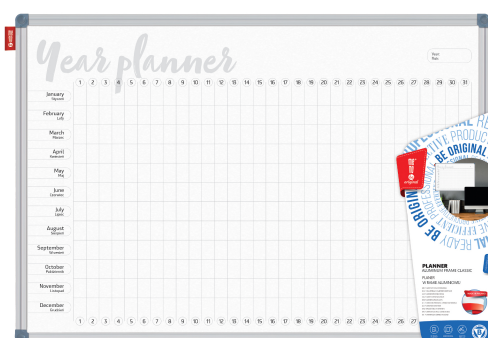

Planer suchościernalny roczny 150x100cm Memobe Classic

Kod towaru:

AMEPN76428

Producent:

mEmObOaRdS

Dostępność:

2-3 dni

Cena netto:

594.78 zł

Cena brutto:

731.58 zł

- Tablica planer MemoBe
- Tablica z powierzchnią suchościernalno-magnetyczną z nadrukowanym terminarzem do planowania zadań rocznych
- Właściwości suchościernalne pozwalają na pisanie po powierzchni tablicy markerami suchościernalnymi lub kredowymi
- Natomiast właściwości magnetyczne dają możliwość umieszczania na tablicy rysunków, plakatów i ogłoszeń za pomocą magnesów
- Powierzchnia tablicy wykonana jest z wysokiej jakości stali lakierowanej w kolorze białym
- Trwały nieścieralny nadruk w językach polskim i angielskim wykonany jest w kolorze czarnym
- Z tyłu tablicy zastosowano pilśnię, która pełni rolę usztywnienia
- Rama Classic wykonana jest z anodowanego aluminium w kolorze popielatym o szer. 18 mm i grub. 16 mm
- Narożniki ramy są również w kolorze popielatym
- W zestawie dołączony jest komplet wkrętów i kołków rozporowych, aluminiowa półka w kolorze popielatym o długości 30 cm z plastikowymi zaślepkami, które zabezpieczają brzeg półki, marker suchościernalny, magnesy, gąbka oraz instrukcja montażu