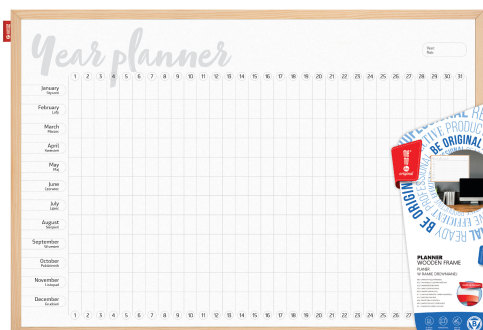

539.58 zł

Cena brutto:

663.68 zł

- Tablica planer MemoBe
- Tablica z powierzchnią suchościernalno-magnetyczną z nadrukowanym terminarzem do planowania zadań rocznych
- Właściwości suchościernalne pozwalają na pisanie po powierzchni tablicy markerami suchościernalnymi lub kredowymi
- Natomiast właściwości magnetyczne dają możliwość umieszczania na tablicy rysunków, plakatów i ogłoszeń za pomocą magnesów
- Powierzchnia tablicy wykonana jest z wysokiej jakości stali lakierowanej w kolorze białym
- Trwały nieścieralny nadruk w językach polskim i angielskim wykonany jest w kolorze czarnym
- Z tyłu tablicy zastosowano pilśnię, która pełni rolę usztywnienia
- Rama wykonana jest z naturalnego drewna sosnowego o szer. 25 mm i grub. 20 mm
- W zestawie dołączone są uszka i wkręty montażowe, marker suchościernalny, magnesy, gąbka oraz instrukcja montażu
- Montaż tablicy w układzie poziomym