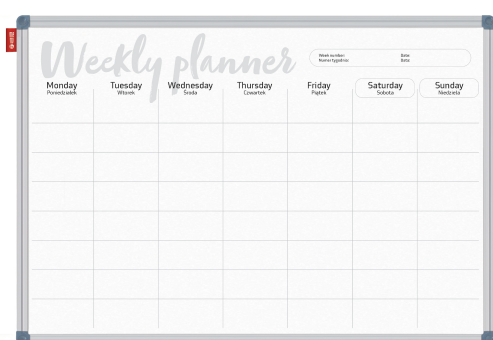

Planer suchościernalny tygodniowy 90x60cm Memobe Classic

Kod towaru:
Producent:

AMEPN76381

mEmObOaRdS

Dostępność:
Cena netto:
Cena brutto:

2-3 dni
245.64 zł
302.14 zł

- Tablica planer MemoBe
- Tablica z powierzchnią suchościernalno-magnetyczną z nadrukowanym terminarzem do planowania zadań tygodniowych
- Właściwości suchościernalne pozwalają na pisanie po powierzchni tablicy markerami suchościernalnymi lub kredowymi
- Natomiast właściwości magnetyczne dają możliwość umieszczania na tablicy rysunków, plakatów i ogłoszeń za pomocą magnesów
- Powierzchnia tablicy wykonana jest z wysokiej jakości stali lakierowanej w kolorze białym
- Trwały nieścieralny nadruk w językach polskim i angielskim wykonany jest w kolorze czarnym
- Z tyłu tablicy zastosowano pilśnię, która pełni rolę usztywnienia
- Rama Classic wykonana jest z anodowanego aluminium w kolorze popielatym o szer. 18 mm i grub. 16 mm
- Narożniki ramy są również w kolorze popielatym
- W zestawie dołączony jest komplet wkrętów i kołków rozporowych, aluminiowa półka w kolorze popielatym o dług. 30 cm z plastikowymi zaślepkami, które zabezpieczają brzeg półki, marker suchościernalny, magnesy, gąbka oraz instrukcja montażu