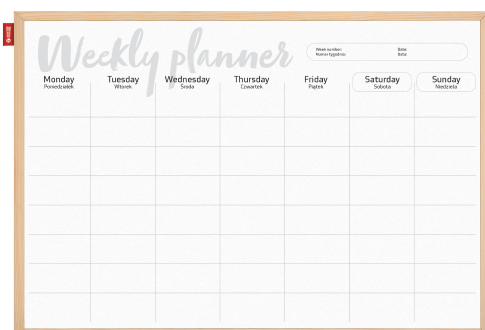

Planer suchościernalny tygodniowy 90x60cm Memobe

Kod towaru:
Producent:

AMEPN76329

mEmOboaRdS

Dostępność:
Cena netto:
Cena brutto:

2-3 dni
189.06 zł
232.54 zł

- Tablica planer MemoBe
- Tablica z powierzchnią suchościernalno-magnetyczną z nadrukowanym terminarzem do planowania zadań tygodniowych
- Właściwości suchościernalne pozwalają na pisanie po powierzchni tablicy markerami suchościernalnymi lub kredowymi
- Natomiast właściwości magnetyczne dają możliwość umieszczania na tablicy rysunków, plakatów i ogłoszeń za pomocą magnesów
- Powierzchnia tablicy wykonana jest z wysokiej jakości stali lakierowanej w kolorze białym
- Trwały nieścieralny nadruk w językach polskim i angielskim wykonany jest w kolorze czarnym
- Z tyłu tablicy zastosowano pilśnię, która pełni rolę usztywnienia
- Rama wykonana jest z naturalnego drewna sosnowego o szer. 16 mm i grub. 14 mm
- W zestawie dołączone są wkrętki montażowe, marker suchościernalny, magnesy, gąbka oraz instrukcja montażu
- Montaż tablicy w układzie poziomym Tablica polecana jest jako podstawowe wyposażenie dla wszystkich jednostek edukacyjnych, instytucji biurowych, a przede wszystkim do pokoióv dziecięcych i młodzieżowych