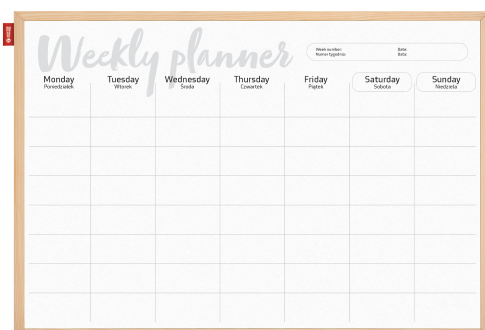

Planer suchościernalny tygodniowy 90x60cm Memobe

Kod towaru:

AMEPN76329

Producent:

Dostępność:

2-3 dni

Cena netto:

163.06 zł

Cena brutto:

200.56 zł

- Tablica planer MemoBe
- Tablica z powierzchnią suchościernalno-magnetyczną z nadrukowanym terminarzem do planowania zadań tygodniowych
- Właściwości suchościernalne pozwalają na pisanie po powierzchni tablicy markerami suchościernalnymi lub kredowymi
- Natomiast właściwości magnetyczne dają możliwość umieszczania na tablicy rysunków, plakatów i ogłoszeń za pomocą magnesów
- Powierzchnia tablicy wykonana jest z wysokiej jakości stali lakierowanej w kolorze białym
- Trwały nieścieralny nadruk w językach polskim i angielskim wykonany jest w kolorze czarnym
- Z tyłu tablicy zastosowano pilśnię, która pełni rolę usztywnienia
- Rama wykonana jest z naturalnego drewna sosnowego o szer. 16 mm i grub. 14 mm
- W zestawie dołączone są wkrętki montażowe, marker suchościernalny, magnesy, gąbka oraz instrukcja montażu
- Montaż tablicy w układzie poziomym Tablica polecana jest jako podstawowe wyposażenie dla wszystkich jednostek edukacyjnych, instytucji biurowych, a przede wszystkim do pokoi dziecięcych i młodzieżowych