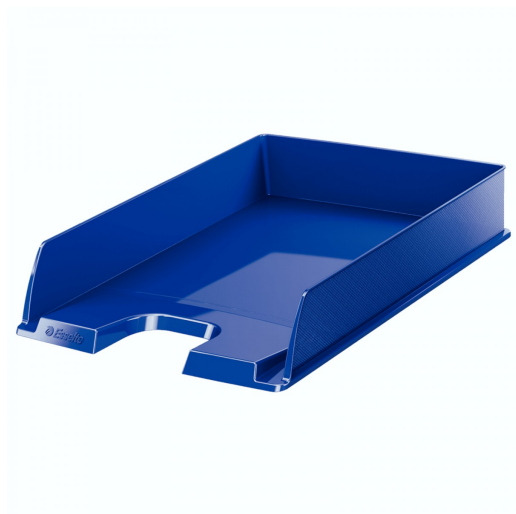

Szuflada na dokumenty A4 Esselte Europost niebieska

Kod towaru:

ESSPB623606

Producent:

Dostępność:

24-48h

Cena netto:

18.26 zł

Cena brutto:

22.46 zł

-
- Unikalny wzór na bocznych ściankach ociepla klimat miejsca pracy
 - Możliwość ustawiania w pionie lub schodkowo
 - Zaokrąglone wycięcie z przodu ułatwiające dostęp do dokumentów
 - Powierzchnia do umieszczenia kieszonki na etykiety (po lewej lub prawej stronie półki), które ułatwią wyszukiwanie dokumentów