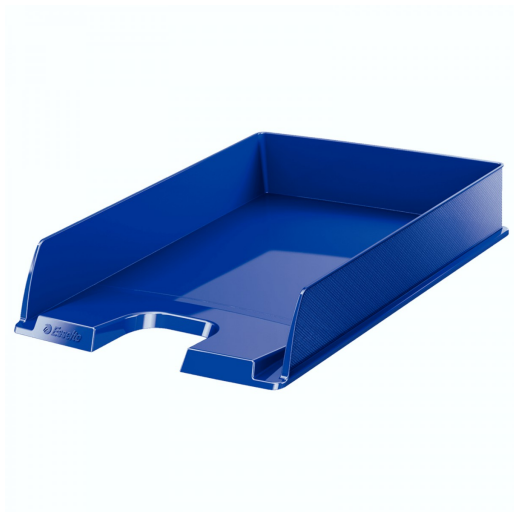

Szuflada na dokumenty A4 Esselte Europost niebieska

Kod towaru:

ESSPB623606

Producent:

Dostępność:

24-48h

Cena netto:

17.74 zł

Cena brutto:

21.82 zł

-
- Unikalny wzór na bocznych ściankach ociepla klimat miejsca pracy
 - Możliwość ustawiania w pionie lub schodkowo
 - Zaokrąglone wycięcie z przodu ułatwiające dostęp do dokumentów
 - Powierzchnia do umieszczenia kieszonki na etykiety (po lewej lub prawej stronie półki), które ułatwią wyszukiwanie dokumentów