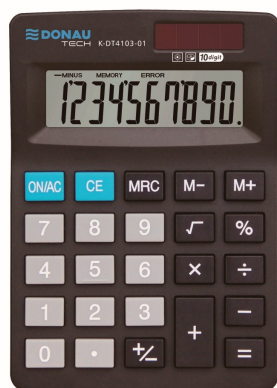

Kalkulator biurowy Donau Tech 10-cyfrowy

Kod towaru:

PBSKA4103

Producent:

Dostępność:

24-48h

Cena netto:

22.50 zł

Cena brutto:

27.68 zł

- Kalkulator biurowy z 10-cyfrowym wyświetlaczem o stałym kącie nachylenia z zasilaniem bateryjno-solarnym
- Wymiary: 127x88x23 mm
- Funkcja pierwiastka kwadratowego, obliczania procentów oraz klawisz zmiany znaku
- Wyłącza się automatycznie
- 5 lat gwarancji
- Kolor: czarny