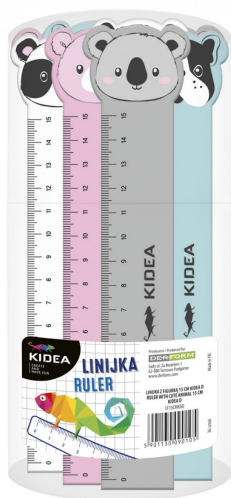

Linijka z figurką 15cm Kidea D

Kod towaru:

DERLN0105

Producent:

Dostępność:

24-48h

Cena netto:

2.78 zł

Cena brutto:

3.42 zł

- Poznajcie nasze linijki z figurką w pastelowych kolorach. Do wyboru aż 4 figurki: miś, koala, panda i buldog
- Ich atrakcyjny wygląd sprawia, że dzieci czerpią ogromną radość z ich użytkowania
- Długość to 15 cm - idealnie zmieści się w każdym piórniku. Doskonale sprawdzi się w szkole i przedszkolu
- Znakomita do podkreślania ważnych informacji oraz rysowania różnych figur i rysunków
- Wzór wybierany losowo