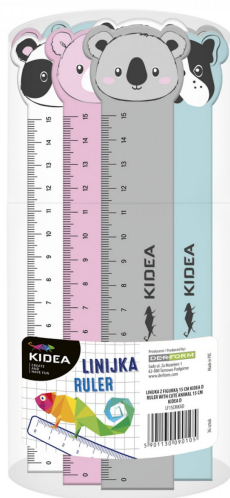

Linijka z figurką 15cm Kidea D

Kod towaru:

DERLN0105

Producent:

Dostępność:

24-48h

Cena netto:

2.78 zł

Cena brutto:

3.42 zł

- Poznajcie nasze linijki z figurką w pastelowych kolorach. Do wyboru aż 4 figurki: miś, koala, panda i buldog
- Ich atrakcyjny wygląd sprawia, że dzieci czerpią ogromną radość z ich użytkowania
- Długość to 15 cm - idealnie zmieści się w każdym piórniku. Doskonale sprawdzi się w szkole i przedszkolu
- Znakomita do podkreślania ważnych informacji oraz rysowania różnych figur i rysunków
- Wzór wybierany losowo