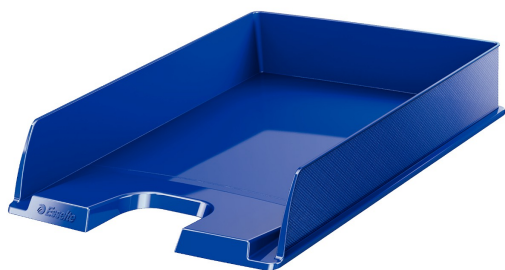

Szuflada na dokumenty A4 Esselte Europost Vivida

Kod towaru:

ESSPJ6236

Producent:

Dostępność:

24-48h

Cena netto:

17.74 zł

Cena brutto:

21.82 zł

-
- Nowoczesne wzornictwo z unikalnym tłoczeniem w drobną kratkę
 - Unikalny wzór na bocznych ściankach ociepla klimat miejsca pracy
 - Możliwość ustawiania w pionie lub schodkowo
 - Zaokrąglone wycięcie z przodu ułatwiające dostęp do dokumentów
 - Powierzchnia do umieszczenia kieszonki na etykiety (po lewej lub prawej stronie półki), które ułatwią wyszukiwanie dokumentów