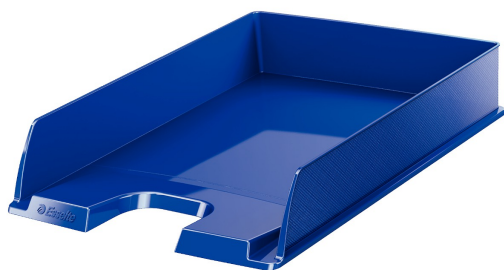

Szuflada na dokumenty A4 Esselte Europost Vivida

Kod towaru:

ESSPJ6236

Producent:

Dostępność:

24-48h

Cena netto:

18.26 zł

Cena brutto:

22.46 zł

-
- Nowoczesne wzornictwo z unikalnym tłoczeniem w drobną kratkę
 - Unikalny wzór na bocznych ściankach ociepla klimat miejsca pracy
 - Możliwość ustawiania w pionie lub schodkowo
 - Zaokrąglone wycięcie z przodu ułatwiające dostęp do dokumentów
 - Powierzchnia do umieszczenia kieszonki na etykiety (po lewej lub prawej stronie półki), które ułatwią wyszukiwanie dokumentów