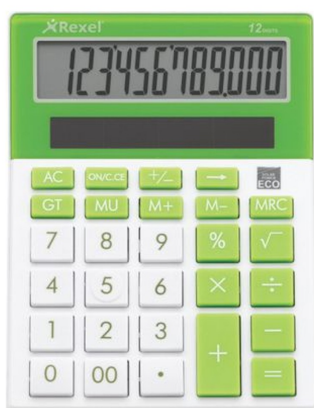

## Kalkulator biurowy Rexel Joy jasnozielony

Kod towaru:

3ZKAL3

Producent:

Dostępność:

24-48h

Cena netto:

25.00 zł

Cena brutto:

30.75 zł

- Kalkulator biurowy z 12-cyfrowym wyświetlaczem
- Zasilany baterią społeczną
- Stały kąt nachylenia wyświetlacza
- Funkcja pierwiastka kwadratowego i obliczania procentów
- Wyposażony w klawisz zmiany znaku oraz podwójnego zera
- Kolor: jasnozielony
- Wymiar: 150x110x30mm