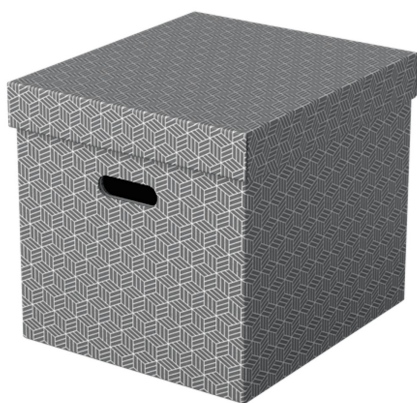

Pudełka domowe w kształcie sześcianu do przechowywania Esselte

Kod towaru:

ESSPB6

Producent:

Dostępność:

24-48h

Cena netto:

117.92 zł

Cena brutto:

145.04 zł

- Zestaw trzech dużych tekturowych pudełek do przechowywania w kształcie sześcianu, ze stylowym i nowoczesnym geometrycznym wzorem na powierzchni
- Idealnie nadają się do przechowywania dokumentów, segregatorów, zabawek, książek i innych większych przedmiotów
- Można je używać oddzielnie lub ustawiać na półkach i w szafach; idealnie pasują także do wielu regałów z kwadratowymi półkami, takich jak seria Ikea Kallaxor.
- Uchwyty ułatwiają przenoszenie z miejsca na miejsce, gdy zajdzie taka potrzeba
- Zdejmowana pokrywa pozwala na ukrycie zawartości pudełka i jego zamknięcie
- Neutralne kolory i deseń dopełnią wystrój każdego wnętrza
- Dostarczane rozłożone na płasko, do samodzielnego złożenia - składanie jest szybkie i proste
- Po złożeniu boki pudełka tworzą podwójne ścianki, dzięki czemu pudełka są mocne i dobrze chronią zawartość
- Łatwa od utrzymania w czystości powierzchnia
- Wykonane z mocnej i wytrzymałej tektury, w 100% pochodzącej z recyklingu i w 100% nadającej się do