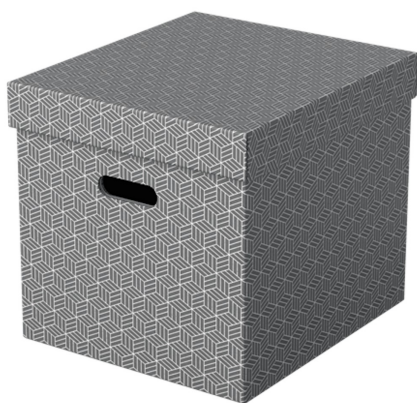

## Pudełka domowe w kształcie sześcianu do przechowywania Esselte

Kod towaru: ESSPB6  
Producent:

Dostępność: 24-48h  
Cena netto: 126.40 zł  
Cena brutto: 155.47 zł

- Zestaw trzech dużych tekturowych pudełek do przechowywania w kształcie sześcianu, ze stylowym i nowoczesnym geometrycznym wzorem na powierzchni
- Idealnie nadają się do przechowywania dokumentów, segregatorów, zabawek, książek i innych większych przedmiotów
- Można je używać oddzielnie lub ustawiać na półkach i w szafach; idealnie pasują także do wielu regałów z kwadratowymi półkami, takich jak seria Ikea Kallaxor.
- Uchwyty ułatwiają przenoszenie z miejsca na miejsce, gdy zajdzie taka potrzeba
- Zdejmowana pokrywa pozwala na ukrycie zawartości pudełka i jego zamknięcie
- Neutralne kolory i deseń dopełnią wystrój każdego wnętrza
- Dostarczane rozłożone na płasko, do samodzielnego złożenia - składanie jest szybkie i proste
- Po złożeniu boki pudełka tworzą podwójne ścianki, dzięki czemu pudełka są mocne i dobrze chronią zawartość
- Łatwa od utrzymania w czystości powierzchnia
- Wykonane z mocnej i wytrzymałej tektury, w 100% pochodzącej z recyklingu i w 100% nadającej się do

ponownego przetworzenia. Posiada certyfikat FSC

- Opakowanie w 100% wykonane z materiałów pochodzących z recyklingu i w 100% nadaje się do ponownego przetworzenia, nie zawiera plastiku