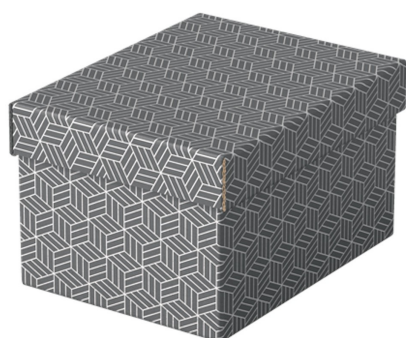

## Pudełka domowe do przechowywania Esselte S

Kod towaru:

ESSPD62828

Producent:

 **Esselte**

Dostępność:

24-48h

Cena netto:

46.58 zł

Cena brutto:

57.29 zł

- Zestaw trzech małych tekturowych pudełek do przechowywania ze stylowym i nowoczesnym geometrycznym wzorem na powierzchni
- Idealnie nadają się do zapakowania prezentów lub do przechowywania zdjęć, dokumentów i innych drobnych przedmiotów
- Można je używać oddzielnie lub ustawiać na półkach
- Pudełko może posłużyć do zapakowania prezentu, a obdarowany będzie mógł ponownie je wykorzystać do przechowywania drobnych przedmiotów w domu
- Zdejmowana pokrywa pozwala na ukrycie zawartości pudełka i jego zamknięcie
- Neutralne kolory i deseń dopełnią wystrój każdego wnętrza i pozwolą na łatwe dopasowanie pudełka do prezentu
- Dostarczane rozłożone na płasko, do samodzielnego złożenia - składanie jest szybkie i proste
- Po złożeniu boki pudełka tworzą podwójne ścianki, dzięki czemu pudełka są mocne i dobrze chronią zawartość
- Łatwa od utrzymania w czystości powierzchnia