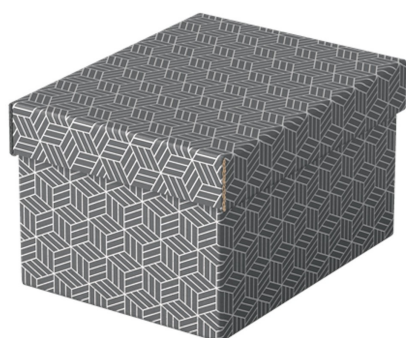

Pudełka domowe do przechowywania Esselte S

Kod towaru:

ESSPD62828

Producent:

 **Esselte**

Dostępność:

24-48h

Cena netto:

54.00 zł

Cena brutto:

66.42 zł

- Zestaw trzech małych tekturowych pudełek do przechowywania ze stylowym i nowoczesnym geometrycznym wzorem na powierzchni
- Idealnie nadają się do zapakowania prezentów lub do przechowywania zdjęć, dokumentów i innych drobnych przedmiotów
- Można je używać oddzielnie lub ustawiać na półkach
- Pudełko może posłużyć do zapakowania prezentu, a obdarowany będzie mógł ponownie je wykorzystać do przechowywania drobnych przedmiotów w domu
- Zdejmowana pokrywa pozwala na ukrycie zawartości pudełka i jego zamknięcie
- Neutralne kolory i deseń dopełnią wystrój każdego wnętrza i pozwolą na łatwe dopasowanie pudełka do prezentu
- Dostarczane rozłożone na płasko, do samodzielnego złożenia - składanie jest szybkie i proste
- Po złożeniu boki pudełka tworzą podwójne ścianki, dzięki czemu pudełka są mocne i dobrze chronią zawartość
- Łatwa od utrzymania w czystości powierzchnia