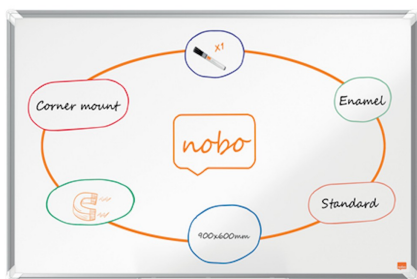

Tablica magnetyczna ceramiczna 90x60cm Nobo Premium Plus

Kod towaru:

ESSTM1915144

Producent:

Dostępność:

2-3 dni

Cena netto:

450.00 zł

Cena brutto:

553.50 zł

- Ceramiczna powierzchnia suchościernej tablicy magnetycznej zapewnia wysoki poziom ścieralności przy częstym użytkowaniu
- Rozmiar: 900 x 600 mm
- Z nowoczesną i stylową ramą z aluminium
- Tradycyjny sposób mocowania do ściany w narożnikach tablicy
- Z pojemną półką umożliwiającą wygodne przechowywanie markerów i gąbek
- W zestawie z markerem Nobo do tablic suchościernych
- 25-letnia gwarancja na powierzchnię tablicy