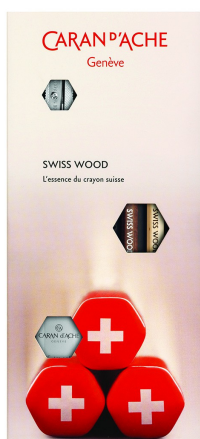

## Zestaw ołówków Caran D'Ache Swiss Wood 2 sztuki z gumką

Kod towaru:	PBSOL102
Producent:	
Dostępność:	24-48h
Cena netto:	85.38 zł
Cena brutto:	105.02 zł

- Zestaw szwajcarskiej marki Caran d'Ache składający się z 2 ołówków grafitowych Swiss Wood, z gumką i temperówką
- Aby uczcić piękno szwajcarskich lasów, Caran d'Ache stworzył specjalną wersję ołówka SWISS WOOD, w zupełnie nowym zestawie prezentowym. Zestaw ten składa się z 2 ołówków wykonanych z drewna sosnowego Grächen (VS) i buku Glovelier (JU) oraz z gumki i temperówki
- Ołówek Swiss Wood wykonany jest z drewna bukowego rosnącego wyłącznie w lasach Jury Szwajcarskiej. Symbolizuje on Szwajcarię i szacunek dla środowiska tak bliski sercu firmy Caran d'Ache
- Ołówek Swiss Wood ma swoje korzenie w małej wiosce Glovelier. Rejon ten znany jest z wysokiej jakości drewna bukowego. Las z którego pochodzi drewno jest zgodny z zasadami zrównoważonego rozwoju i posiada certyfikat FSC (Forest Stewardship Council)
- Właśnie tam marka Caran d'Ache znalazła surowiec do nowego grafitowego ołówka
- Ołówek Swiss Wood jest produkowany w manufakturze w Genewie. Wyróżnia się prostotą i elegancją. Naturalne drewno pokryte jest wodnym lakierem. Czerwona końcówka ołówka z białym krzyżem jest odzwierciedleniem szwajcarskich ideałów zawartych w znaku jakości Swiss Made
- Ta limitowana seria została wyprodukowana w Szwajcarii w warsztatach Caran d'Ache w Genewie
- Zestaw zawiera:
  - 1 ołówek HB wykonany z drewna sosnowego, certyfikat FSC.