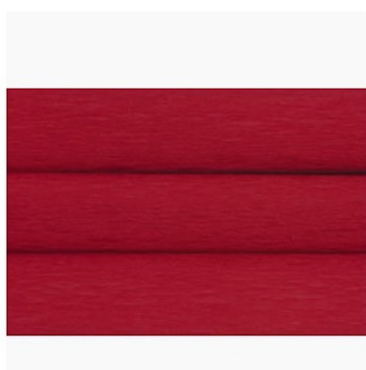

## Bibuła czerwona ciemna 08 Fiorello

Kod towaru:

KWTBA2309

Producent:

Dostępność:

24-48h

Cena netto:

15.34 zł

Cena brutto:

18.87 zł

- 
- Wymiary arkusza: 200×50 cm
  - Marszczenie: 60%
  - Spełnia normy dot. zawartości nonylphenolu
  - Opak. 10 rolek
  - Kolor czerwona ciemna