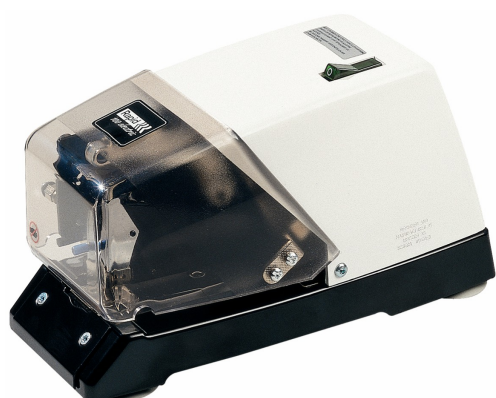

Zszywacz elektryczny biurowy Rapid 100E (50 kartek)

Kod towaru:

ESSZS10801931

Producent:

Dostępność:

2-3 dni

Cena netto:

4 503.40 zł

Cena brutto:

5 539.18 zł

-
- E100 to dobry wybór w sytuacjach, w których zszywanie jest bardzo częste, np. w przemyśle poligraficznym
 - Zszywa do 50 kartek (80 gsm)
 - Regulowana siła zszywania
 - Regulowana głębokość zszywania: 0-93 mm
 - Osłona ochronna, przy podniesieniu następuje odcięcie zasilania
 - Wymienialny mechanizm
 - Podstawa zapewniająca stabilność
 - Korzysta ze zszywek 44/6-8 mm
 - 2 lata gwarancji