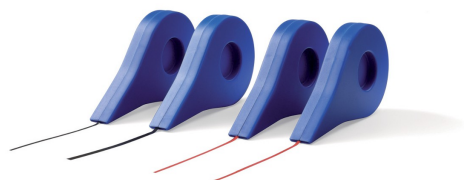

Taśma samoprzylepna Nobo do tworzenia linii na tablicach suchościernych 3mmx10m

Kod towaru:

ESSTA190112

Producent:

Dostępność:

24-48h

Cena netto:

61.04 zł

Cena brutto:

75.08 zł

-
- Taśma samoprzylepna do tworzenia na tablicach suchościernych linii, tabeli, siatek, możliwych do usunięcia, kiedy nie będą potrzebne
 - Rozmiar: 10 m x 3 mm
 - Kolor: czerwony, czarny