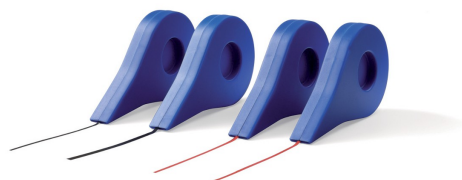

Taśma samoprzylepna Nobo do tworzenia linii na tablicach suchościernych 3mmx10m

Kod towaru:

ESSTA190112

Producent:

Dostępność:

24-48h

Cena netto:

57.32 zł

Cena brutto:

70.50 zł

-
- Taśma samoprzylepna do tworzenia na tablicach suchościernych linii, tabeli, siatek, możliwych do usunięcia, kiedy nie będą potrzebne
 - Rozmiar: 10 m x 3 mm
 - Kolor: czerwony, czarny