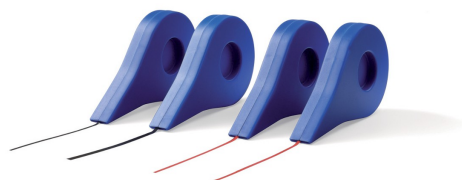

Taśma samoprzylepna Nobo do tworzenia linii na tablicach suchościernych 1.5mmx10m

Kod towaru:

ESSTA19011

Producent:

Dostępność:

24-48h

Cena netto:

40.56 zł

Cena brutto:

49.89 zł

-
- Taśma samoprzylepna do tworzenia na tablicach suchościernych linii, tabeli, siatek, możliwych do usunięcia, kiedy nie będą potrzebne
 - Rozmiar: 10 m x 1,5 mm
 - Kolor: czerwony, czarny