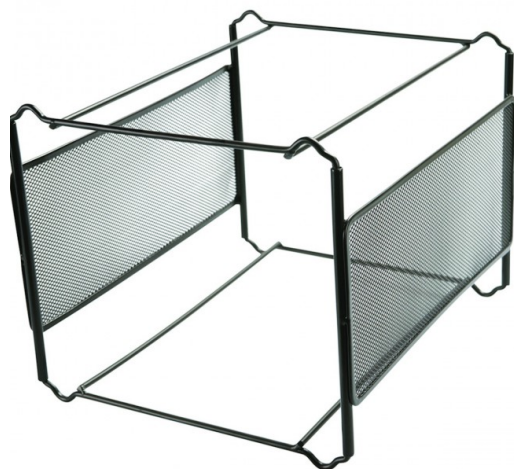

Miniarchiwum Q-Connect Office Set metalowe

Kod towaru:

PBSTC8335

Producent:

Dostępność:

24-48h

Cena netto:

62.98 zł

Cena brutto:

77.47 zł

Szczegóły

Materiał wykonania:

metal

Przeznaczenie:

Na biurko

- Kartoteka/mini archiwum wykonane z metalowej siateczki powlekanej lakierem
- Wymiary: 335x250x285mm
- Kompatybilny z teczkami zawieszkowymi DONAU
- Szerokość szyny do zawieszania teczek 18,5 cm (pojemność ok. 10-30 teczek zawieszkowych w zależności od wypełnienia teczek)
- Kolor: czarny