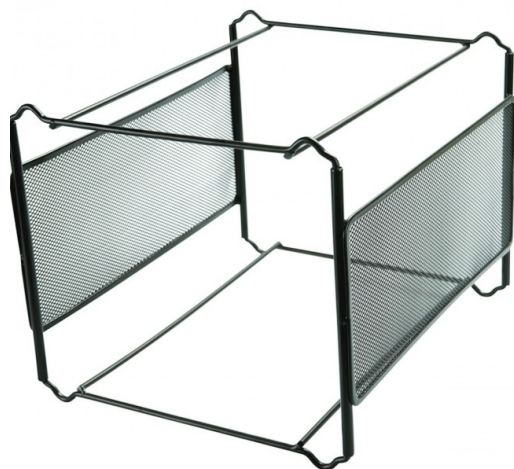

Miniarchiwum Q-Connect Office Set metalowe

Kod towaru:

PBSTC8335

Producent:

Dostępność:

24-48h

Cena netto:

59.98 zł

Cena brutto:

73.78 zł

Szczegóły

Materiał wykonania:

metal

Przeznaczenie:

Na biurko

- Kartoteka/mini archiwum wykonane z metalowej siateczki powlekanej lakierem
- Wymiary: 335x250x285mm
- Kompatybilny z teczkami zawieszkowymi DONAU
- Szerokość szyny do zawieszania teczek 18,5 cm (pojemność ok. 10-30 teczek zawieszkowych w zależności od wypełnienia teczek)
- Kolor: czarny