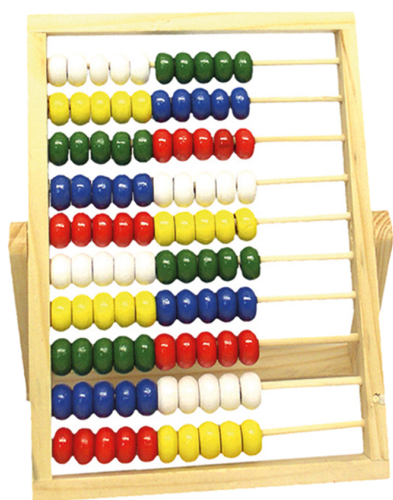

Liczydło drewniane

Kod towaru:

INTLD9241

Producent:

Dostępność:

24-48h

Cena netto:

18.88 zł

Cena brutto:

23.22 zł

-
- Wykonane z drewna
 - Składana, stabilna podstawa