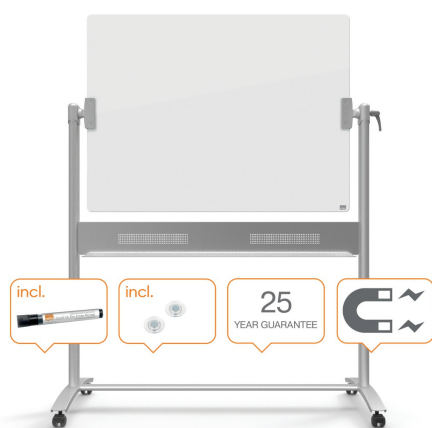

## Tablica magnetyczna suchościernalna Nobo mobilna 120x90cm szklana

Kod towaru:  
Producent:

ESSTM1903943

Dostępność:  
Cena netto:  
Cena brutto:

24-48h  
2 553.66 zł  
3 141.00 zł

- Stylowe, współczesne bezramkowe wzornictwo pozwala na maksymalizację powierzchni użytkowej tablicy
- Magnetyczna powierzchnia z hartowanego szkła odznacza się bezkonkurencyjną łatwością ścierania i najwyższą odpornością na plamy z tuszu, ślady po mazakach, zadrapania i wgniecenia
- Dwustronna, przenośna, wyposażona w kółka, obracana w poziomie – to cechy, które zapewniają łatwość manewrowania tablicą
- Firma Nobo zaleca comiesięczne czyszczenie ceramicznych tablic suchościernalnych w celu zachowania ich właściwości użytkowych
- W zestawie marker Nobo
- 25-letnia gwarancja
- Rozmiar: 1200 x 900 mm
- Waga: 46kg