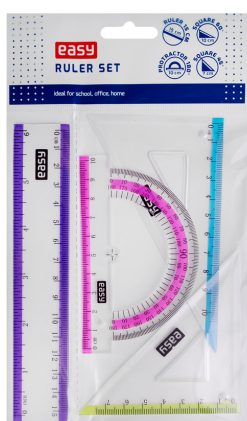

Zestaw geometryczny Easy 4 elementy kolorowe brzegi

Kod towaru:

SPKZB48520

Producent:

Dostępność:

24-48h

Cena netto:

2.92 zł

Cena brutto:

3.59 zł

Linijka, ekierka i kątomierz jest niezbędnym wyposażeniem szkolnego piórnika. Prezentowane przez nas zestawy na pewno przypadną uczniom do gustu. W skład zestawu wchodzi 15 cm linijka, ekierka 60 st., ekierka 45 st. oraz kątomierz 180 st.. Jednym z tematów, które warto zapamiętać ze szkoły są podstawy geometrii. Wiedza ta jest przydatna w wielu dziedzinach życia, podobnie jest z umiejętnością korzystania z przyrządów: ekierki i kątomierza. Zestaw kreślarski składający się z linijki, kątomierza i ekierki wykonany został z transparentnego materiału sztucznego z kolorowym pasem. Zapewnia on możliwość stałego kontrolowania linii znajdujących się pod przyrządami. Podziałka linijki przygotowana została w centymetrach oraz calach. Ułatwia to pracę nad projektami, w których wymiary podane są w różnych jednostkach miary. Produkt wykonany jest z najwyższej jakości materiałów.

- w zestawie: kątomierz, linijka, 2 ekierki
- kolor: transparentny, z kolorowymi paskami
- kątomierz
- zakres: 0-180 st.
- podwójna podziałka (stopnie)
- podziałka w centymetrach
- ekierki

Marker4U.pl

Boczna 5

62-800 Kalisz

bok@markerbiuro.com.pl

Telefon: 884-760-760

gg:

skype:

-
- kąty: 45 st., 60 st.
 - podwójna podziałka: centymetry i cale
 - linijka
 - długość: 15 cm
 - podwójna podziałka: centymetry i cale