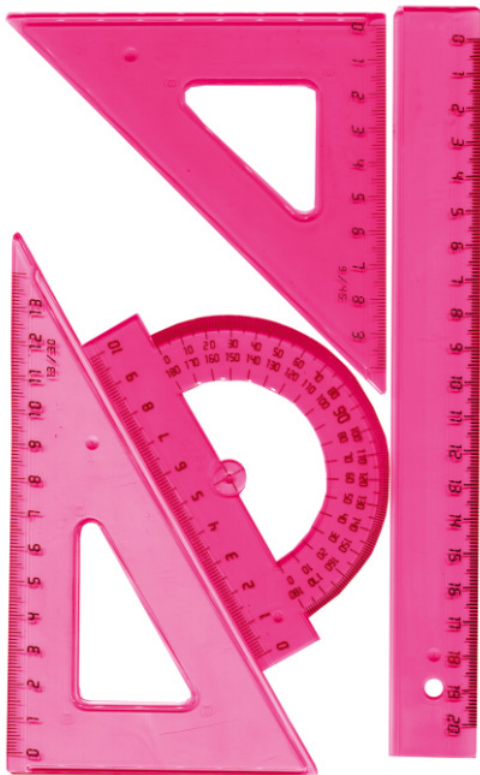

## Zestaw geometryczny średni

Kod towaru:

PANZB2

Producent:

Dostępność:

24-48h

Cena netto:

2.81 zł

Cena brutto:

3.46 zł

- Zestaw geometryczny średni
- W skład zestawu wchodzi: ekierka, 2x linijka 20cm, kątomierz