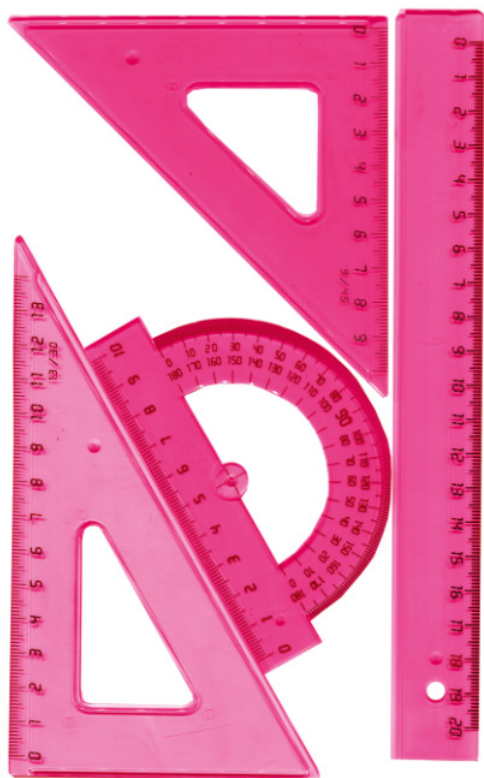

## Zestaw geometryczny średni

Kod towaru:

PANZB2

Producent:

Dostępność:

24-48h

Cena netto:

2.93 zł

Cena brutto:

3.60 zł

- Zestaw geometryczny średni
- W skład zestawu wchodzi: ekierka, 2x linijka 20cm, kątomierz