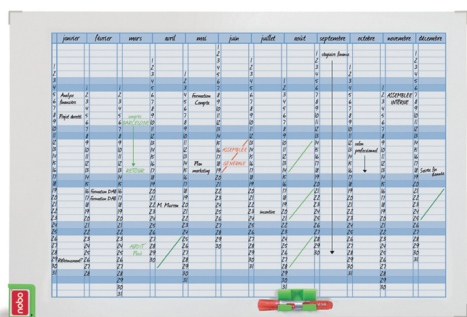

Planer miesięczny Nobo Performance

Kod towaru:

ESSPN10

Producent:

Dostępność:

24-48h

Cena netto:

471.54 zł

Cena brutto:

579.99 zł

- Łatwo go dopasować do własnych potrzeb, przeznaczony do planowywania krótko- i długoterminowych projektów
- Suchościeralna powierzchnia ułatwia aktualizację planów
- W komplecie z przydatnymi akcesoriami, w tym magnetycznym zestawem do planowania
- Wymiary 725 x 53 x 1045