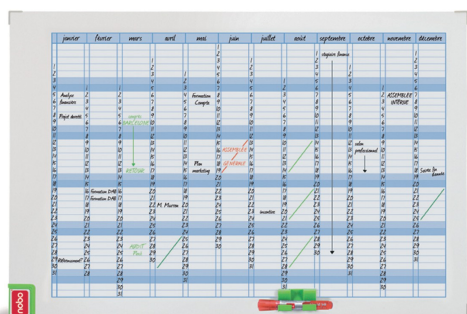

Planer miesięczny Nobo Performance

Kod towaru:

ESSPN10

Producent:

Dostępność:

24-48h

Cena netto:

471.54 zł

Cena brutto:

579.99 zł

- Łatwo go dopasować do własnych potrzeb, przeznaczony do planowywania krótko- i długoterminowych projektów
- Suchościeralna powierzchnia ułatwia aktualizację planów
- W komplecie z przydatnymi akcesoriami, w tym magnetycznym zestawem do planowania
- Wymiary 725 x 53 x 1045