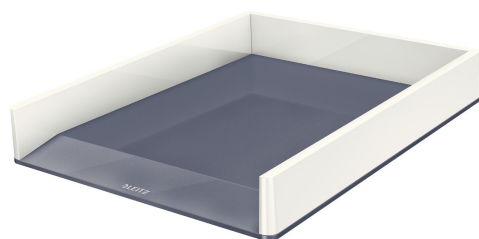

Półka na dokumenty Leitz Wow dwukolorowa

Kod towaru:	ESSPB07
Producent:	LEITZ
Dostępność:	24-48h
Cena netto:	59.92 zł
Cena brutto:	73.70 zł

-
- Wystylizuj swoje biurko w kolorach WOW - z pomocą produktów w efektownych, żywych kolorach, które znajdziesz w kolekcji WOW
 - Najbardziej stylowa półka wśród dostępnych na rynku, w unikalnym zestawieniu 2 kolorów, idealnie pasuje do domowych wnętrz
 - Łatwy sposób na porządkowanie dokumentów, czasopism i folderów, z możliwością ustawiania półek w pionie, jedna na drugiej
 - Półka na dokumenty o formacie do A4 i C4 oraz folio
 - Łatwy dostęp do dokumentów przez duże wycięcie z przodu
 - Kolory: biały, żółty, różowy, niebieski, turkusowy, zielony, fioletowy, czarny