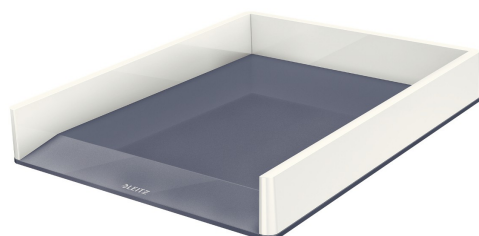

Półka na dokumenty Leitz Wow dwukolorowa

Kod towaru:	ESSPB07
Producent:	LEITZ
Dostępność:	24-48h
Cena netto:	61.70 zł
Cena brutto:	75.89 zł

-
- Wystylizuj swoje biurko w kolorach WOW - z pomocą produktów w efektownych, żywych kolorach, które znajdziesz w kolekcji WOW
 - Najbardziej stylowa półka wśród dostępnych na rynku, w unikalnym zestawieniu 2 kolorów, idealnie pasuje do domowych wnętrz
 - Łatwy sposób na porządkowanie dokumentów, czasopism i folderów, z możliwością ustawiania półek w pionie, jedna na drugiej
 - Półka na dokumenty o formacie do A4 i C4 oraz folio
 - Łatwy dostęp do dokumentów przez duże wycięcie z przodu
 - Kolory: biały, żółty, różowy, niebieski, turkusowy, zielony, fioletowy, czarny