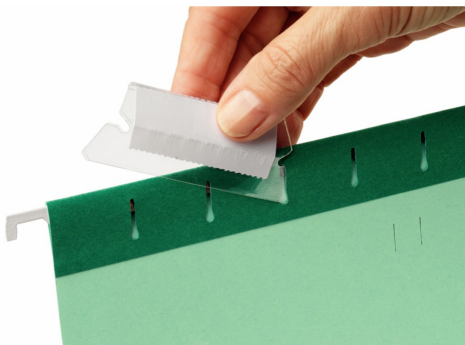

Identyfikatory wymienne do teczek zawieszanych Esselte Classic

Kod towaru:

ESSID94514

Producent:

Dostępność:

24-48h

Cena netto:

22.46 zł

Cena brutto:

27.63 zł

-
- Identyfikatory wymienne do teczek zawieszanych Esselte Classic
 - 5-centymetrowy przezroczysty plastikowy identyfikator z papierowymi etykietami w zestawie
 - Nadaje się do wszystkich teczek zawieszanych Esselte Classic