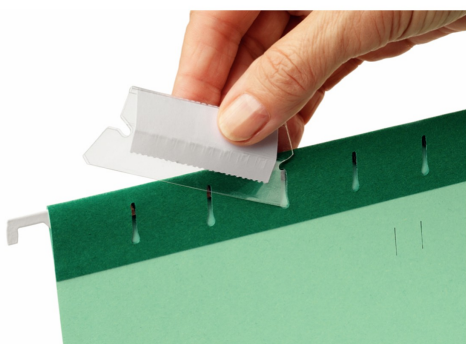

Identyfikatory wymienne do teczek zawieszanych Esselte Classic

Kod towaru:

ESSID94514

Producent:

Dostępność:

24-48h

Cena netto:

24.96 zł

Cena brutto:

30.70 zł

-
- Identyfikatory wymienne do teczek zawieszanych Esselte Classic
 - 5-centymetrowy przezroczysty plastikowy identyfikator z papierowymi etykietami w zestawie
 - Nadaje się do wszystkich teczek zawieszanych Esselte Classic