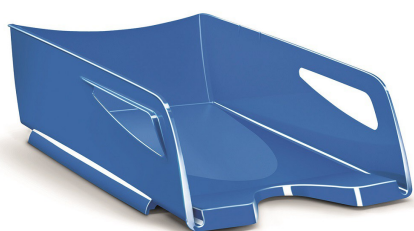

Szuflada na dokumenty CepPro Gloss Maxi

Kod towaru:
Producent:

PBSPB220

Dostępność:
Cena netto:
Cena brutto:

24-48h
37.52 zł
46.15 zł

-
- Duża szufladka na biurko, wykonana z odpornego na pęknięcia i odkształcenia polistyrenu
 - Bardzo szeroka półka ułatwia przechowywanie dużych dokumentów
 - Szerokie przednie wycięcia ułatwia wyciąganie dokumentów
 - Dwa boczne uchwyty
 - Elegancka, praktyczna i bardzo wytrzymała
 - Możliwość ustawiania w pionie, schodkowo