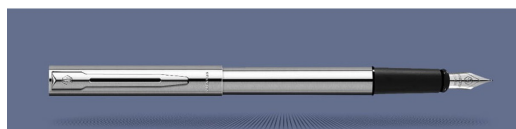

Pióro wieczne Waterman Graduate Chrom

Kod towaru:

WATDL20

Producent:

Dostępność:

24-48h

Cena netto:

84.00 zł

Cena brutto:

103.32 zł

-
- Prosty, klasyczny design
 - Korpus i nasadka wykonane z chromowanej stali
 - Wykończenia również pokryte chromem
 - Pióro posiada stalową stalówkę w rozmiarze F (cienka) i jest przystosowane do naboji atramentowych
 - Może być również używane z wymiennym tłoczkiem