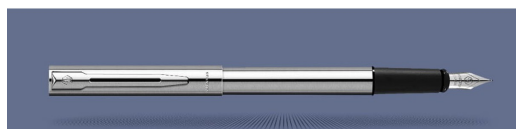

Pióro wieczne Waterman Graduate Chrom

Kod towaru:

WATDL20

Producent:

Dostępność:

24-48h

Cena netto:

76.08 zł

Cena brutto:

93.58 zł

-
- Prosty, klasyczny design
 - Korpus i nasadka wykonane z chromowanej stali
 - Wykończenia również pokryte chromem
 - Pióro posiada stalową stalówkę w rozmiarze F (cienka) i jest przystosowane do naboji atramentowych
 - Może być również używane z wymiennym tłoczkiem