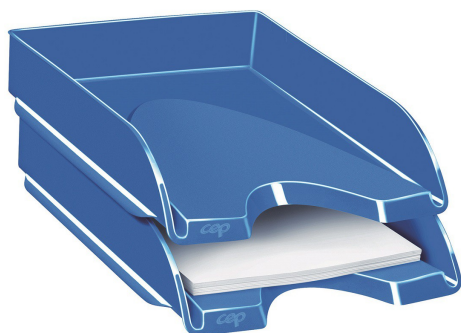

1. ---
2. Szufladka na biurko, wykonana z odpornego na pęknięcia i odkształcenia polistyrenu
   - Możliwość składowania kartek o maksymalnym rozmiarze 24x32cm
   - Poprzez specjalne profilowanie zapewnia łatwy dostęp do dokumentów
   - Możliwość łączenia w pionie
   - Nowoczesny design harmonizuje się ze wszystkimi stylami biura
   - Wymiary: 257x66x348mm