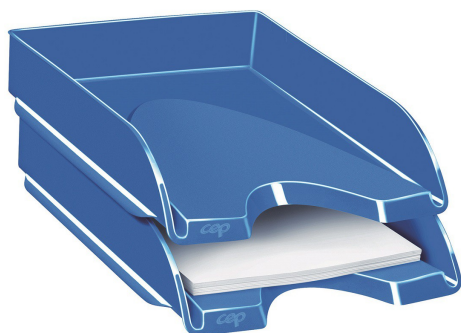

## Szuflada na dokumenty CepPro Gloss

Kod towaru:

PBSPB200

Producent:

Dostępność:

24-48h

Cena netto:

31.34 zł

Cena brutto:

38.55 zł

- 
- Szufladka na biurko, wykonana z odpornego na pęknięcia i odkształcenia polistyrenu
  - Możliwość składowania kartek o maksymalnym rozmiarze 24x32cm
  - Poprzez specjalne profilowanie zapewnia łatwy dostęp do dokumentów
  - Możliwość łączenia w pionie
  - Nowoczesny design harmonizuje się ze wszystkimi stylami biura
  - Wymiary: 257x66x348mm