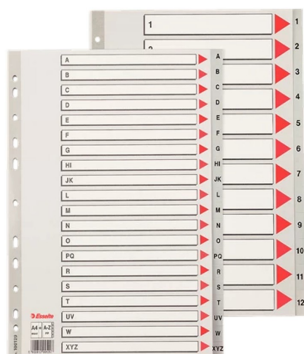

Nowość

Przekładki Esselte Maxi PP A4+ A-Z szara

Kod towaru:

ESSPR100129

Producent:

Esselte

Dostępność:

24-48h

Cena netto:

18.30 zł

Cena brutto:

22.51 zł

- Format A4+ pozwala na szybki dostęp do dokumentów, nawet w przypadku przechowywania ich w koszulkach
- Wzmocniony perforowany pasek na karcie opisowo-informacyjnej
- Indeksy zadrukowane alfabetyczne A-Z, pomocne w szybkim dostępie do dokumentów
- 11 uniwersalnych otworów umożliwiających wpinanie do segregatora
- Grubość folii PP 0,12 mm