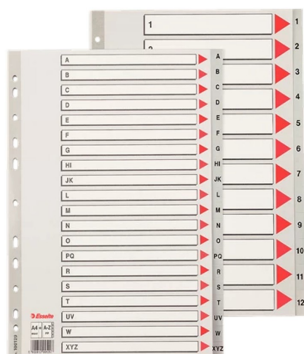

Nowość

Przekładki Esselte Maxi PP A4+ A-Z szara

Kod towaru:

ESSPR100129

Producent:

 **Esselte**

Dostępność:

24-48h

Cena netto:

17.08 zł

Cena brutto:

21.01 zł

- Format A4+ pozwala na szybki dostęp do dokumentów, nawet w przypadku przechowywania ich w koszulkach
- Wzmocniony perforowany pasek na karcie opisowo-informacyjnej
- Indeksy zadrukowane alfabetyczne A-Z, pomocne w szybkim dostępie do dokumentów
- 11 uniwersalnych otworów umożliwiających wpinanie do segregatora
- Grubość folii PP 0,12 mm