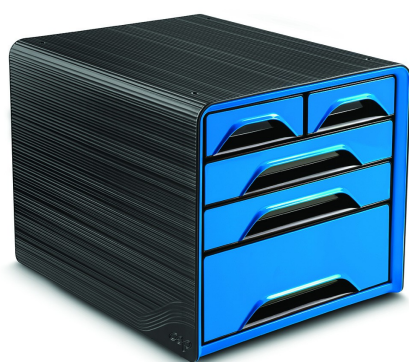

Zestaw 5 szufladek Cep Smoove czarny niebieski

Kod towaru:

PBSPB721301

Producent:

Dostępność:

24-48h

Cena netto:

0.00 zł

Cena brutto:

- Zestaw 5 szufladek wykonanych z wysokiej jakości plastiku w 100% recyklowanego
- Wyposażony w ergonomiczne uchwyty z ogranicznikami na każdej szufladzie
- Zestaw zawiera:
 - 2 małe szufladki o wymiarach 32,2x10,8x3,7cm
 - 2 standardowe szufladki o wymiarach 32,2x24,4x4cm
 - 1 dużą szufladkę o wymiarach 32,2x24,4x8,5cm
 - 6 etykiet opisowych
- Podkładki antypoślizgowe zabezpieczające powierzchnię blatu przed porysowaniem
- Wymiary: 36x28,8x27cm
- Kolor: czarny niebieski